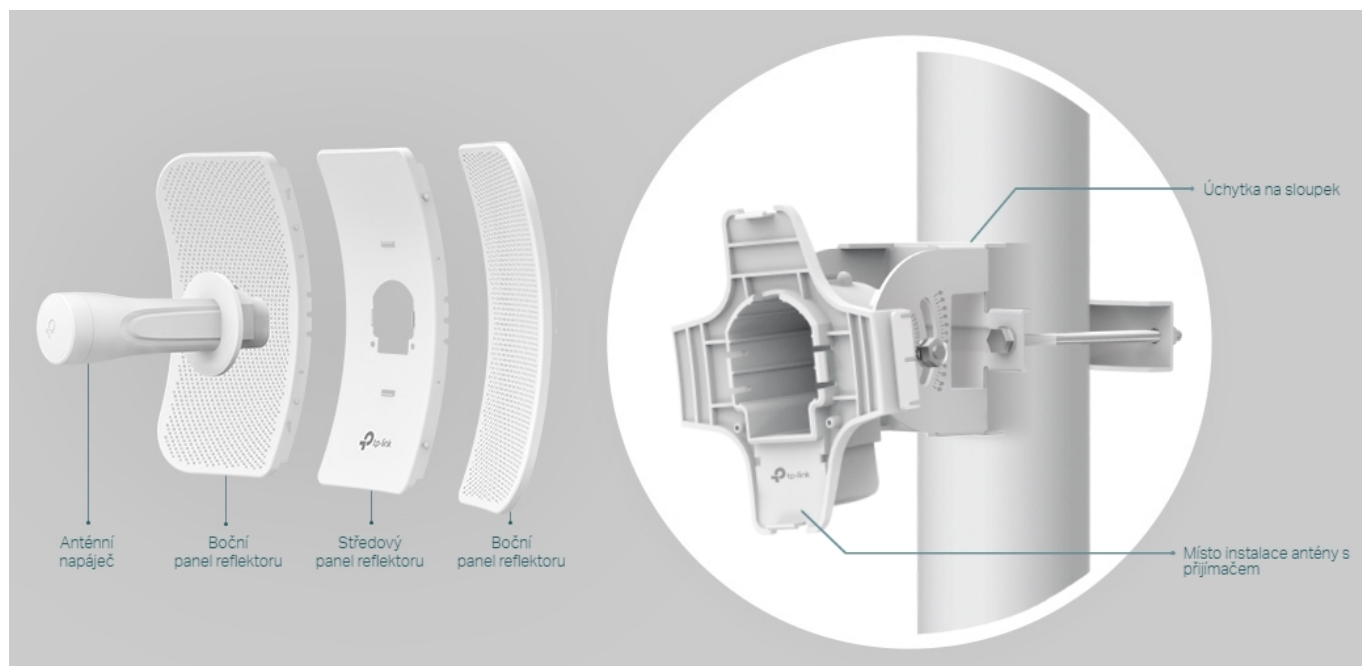

#### Směrová anténa na profesionální úrovni se ziskem 23 dBi určená pro bezdrátový přenos dat na velké vzdálenosti.

Díky směrové anténě Cassegrain s vysokým ziskem 23 dBi, technologií 2x2 MIMO a speciálnímu kovovému reflektoru umožňuje model CPE710 dosáhnout vynikajícího směrového zaměření paprsku, vylepšené latence a odolnosti vůči rušení. Profesionální výkon a uživatelsky příjemné provedení – venkovní anténa CPE710 s rychlostí přenosu 867 Mb/s v pásmu 5 GHz a ziskem 23 dBi je ideální volbou a cenově výhodným řešením pro potřeby venkovních bezdrátových sítí.

#### Stabilní konstrukce a flexibilní instalace

- Díky částem, které do sebe vzájemně zaklapnou, je montáž snadná a pohodlná
- Sady pro montáž na sloupek a volnost pohybu ve všech třech osách umožňují flexibilní instalaci
- Odolná konstrukce zajišťuje stabilitu i ve větrném prostředí

#### Pharos Control - Systém centralizované správy sítě

Anténa CPE710 se dodává se softwarem Pharos Control pro centralizovanou správu sítě, který uživatelům pomáhá snadno

řídít všechna zařízení v síti z jediného počítače. Mezi jeho funkce patří rozpoznávání zařízení, monitorování jejich stavu, aktualizace firmwaru a údržba sítě. Intuitivní prostředí ve webovém prohlížeči – PharOS – je alternativním způsobem, jak síť spravovat, a profesionálům umožňuje přístup k detailnějším nastavením.

#### ZÁKLADNÍ SPECIFIKACE

**Typ antény:** směrová

**Frekvence:** 5,15-5,85 GHz

**Zisk:** 23 dBi

**Rozměry:** 366 × 280 × 207 mm