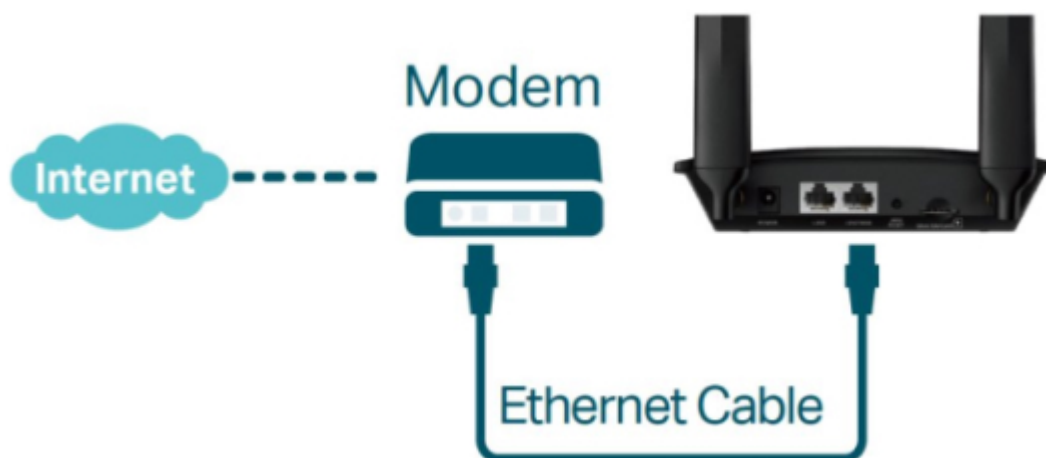

### TP-Link TL-MR100

Využijte všechny výhody vaší špičkové **LTE** sítě s TL-MR100, který může dosáhnout rychlosti připojení až **300 Mbps**. TL-MR100 vám dovoluje sdílet vaši 4G LTE síť **až s 32 Wi-Fi zařízeními**, takže si můžete užít nepřerušované HD filmy, rychlé stahování souborů a video chat, který se neseká.

S integrovaným LTE modemem a **vestavěným slotem pro SIM kartu** je vše, co potřebujete, pouze vložit SIM kartu a zapnout router. Užívání si rychlé a stabilní Wi-Fi na LTE síti nebylo nikdy jednodušší.