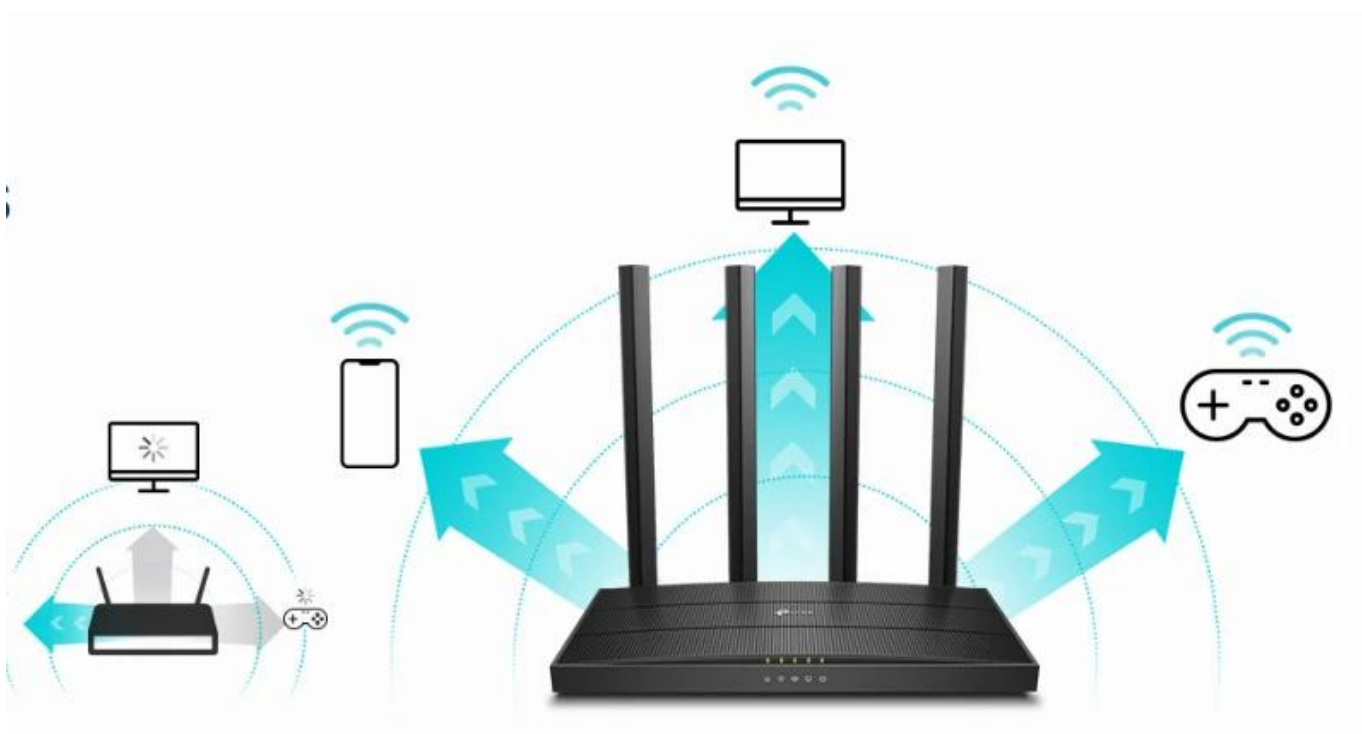

Flexibilní vytváření celé domácí Wi-Fi mesh sítě

Pokud máte doma mrtvé zóny, stačí přidat další router/extender kompatibilní s EasyMesh a vytvořit tak multigigabitovou Wi-Fi mesh síť pro celou domácnost. Už žádné hledání stabilního připojení.

- **Zabiják mrtvých zón Wi-Fi** - Eliminace míst se slabým signálem díky pokrytí Wi-Fi po celém domě
- **Chytrý Roaming** - Nepřerušované streamování při pohybu po domácnosti
- **Jeden název Wi-Fi** - Už žádné přepínání názvů Wi-Fi sítí

Propojte více zařízení současně

Archer C80 pomáhá vašim zařízením dosáhnout optimálního výkonu díky efektivnější komunikaci s technologií MU-MIMO. Více zařízení je schopno odesílat a přijímat data v nejlepším dostupném pásmu. Užijte si nepřetržitou zábavu na všech svých zařízeních - bez zpoždění.

Zvýšená účinnost distribuce ve Wi-Fi komunikaci

Funkce Smart Connect pomáhá routeru automaticky přepínat připojení každého zařízení k nejlepšímu dostupnému pásmu Wi-Fi, zatímco funkce Airtime Fairness zabráňuje zpomalení starších zařízení v síti. S oběma funkcemi si každý může užít plynulejší a bezchybnější Wi-Fi zážitky.