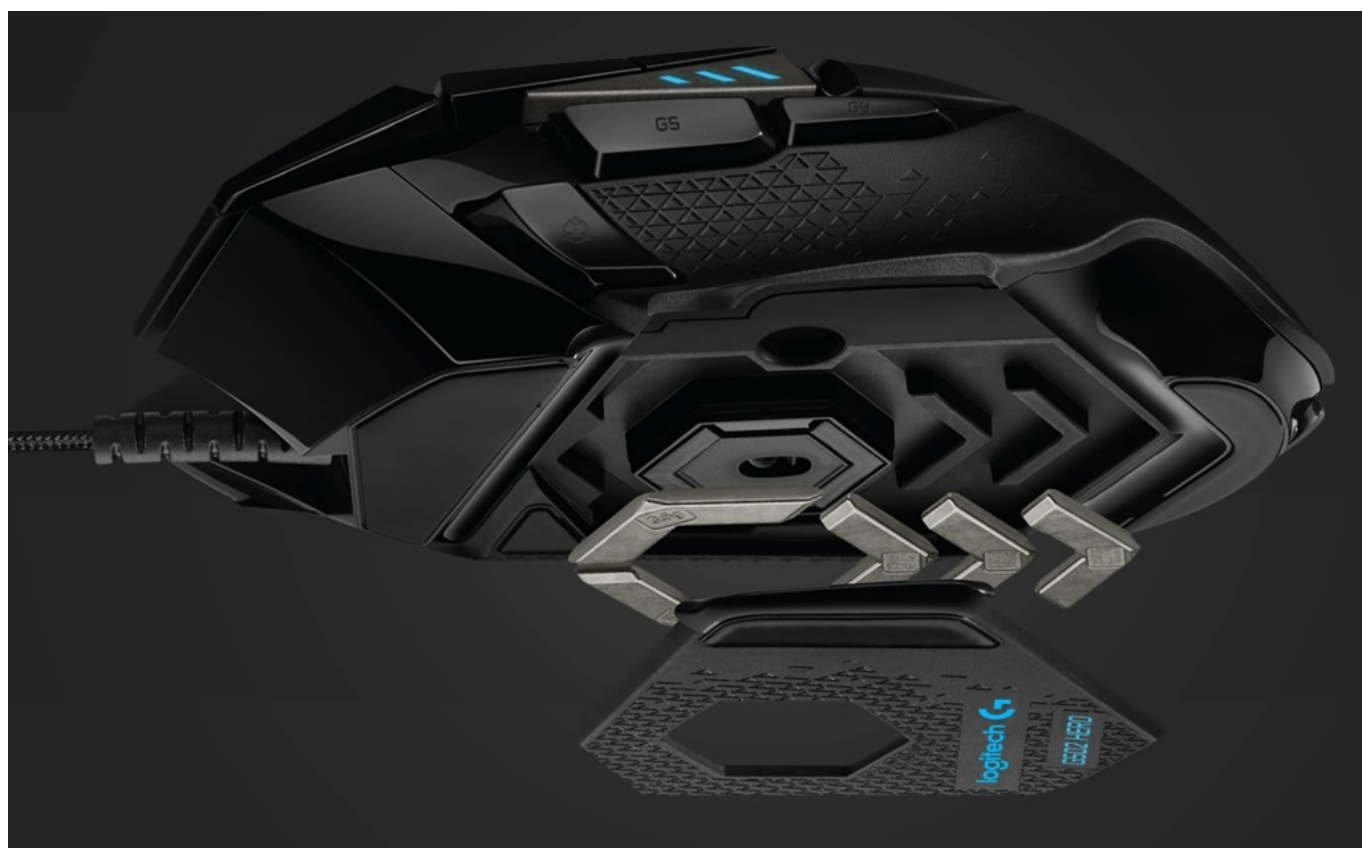

Citlivost je navíc nastavitelná, takže se myš přizpůsobí úkolům na precizní míření i zběsilé manévrování. S pomocí **softwaru Logitech G HUB** myš **Logitech G502 HERO** vyladíte do nejmenších detailů. Ovladatelnost podporuje **11 programovatelných tlačítek**, které obsáhnou vaše příkazy a makra dle typu hry. Daný profil poté uložíte do **integrované paměti** a máte ho k dispozici kdykoli budete chtít. Skluz myši si vyladíte pomocí závaží, můžete tak vesele experimentovat a vyvážit pohyb přesně do ruky.