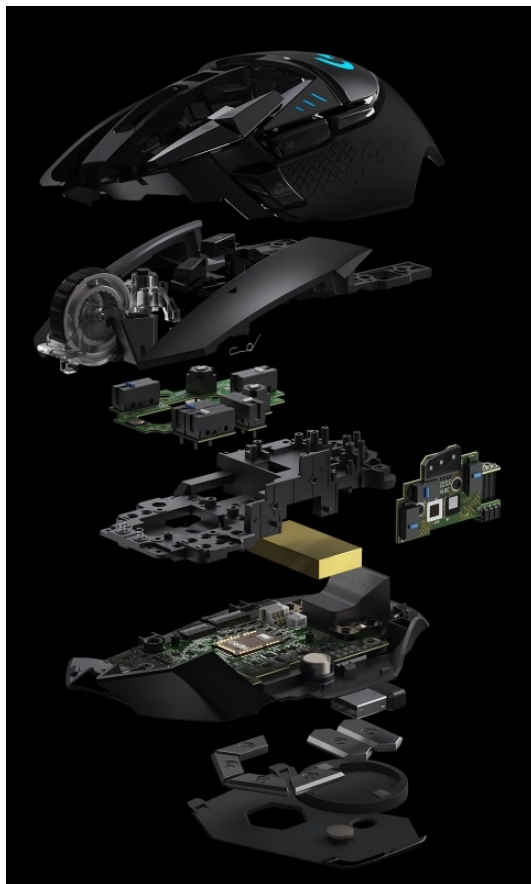

MOUL5541

Part No.:

910-005567

Záruka:

24 měs.

Stav:

Nové zboží

Popis

Hrajte na LIGHTSPEED úrovni - myš Logitech G502 HERO LIGHTSPEED

Bezdrátová myš Logitech G502 HERO LIGHTSPEED je tím pravým herním trumfem. Podporuje ultra rychlé bezdrátové připojení **LIGHTSPEED** pro zajištění spolehlivosti a profesionálního výkonu v oblasti **eSportu**. Logitech G502 HERO LIGHTSPEED disponuje **senzorem HERO 16K** nové generace s nastavitelným rozlišením **až na hodnotu 16 000 DPI**.

Díky širokému rozsahu citlivosti se přizpůsobí všem herním žánrům a zvládne všechny mise i herní výzvy – od precizního míření sniperkou po zběsilé manévrování mezi kulkami. Pro ještě lepší klouzavost a ovladatelnost je myš vybavena systémem nastavitelné váhy takže si její pohyb a váhu přizpůsobíte přesně do ruky. Samozřejmostí je také přizpůsobitelné **RGB podsvícení**.

Logitech G502 HERO LIGHTSPEED

Herní bezdrátová myš disponující **11 programovatelnými tlačítky** a vysoce přesným optickým senzorem **HERO 16K** s nastavitelným rozlišením **až 16000 dpi**. Vyniká vysokou odolností **až 50 milionů kliknutí** a dobou odezvy **1 ms**. S technologií **Lightsync RGB** lze nastavit světelné animace a efekty. Napájení zajišťuje **vestavěná baterie**, která při plném nabití udrží myš bez podsvícení v chodu až 60 hodin. Připojení je realizováno skrze **USB přijímač**.