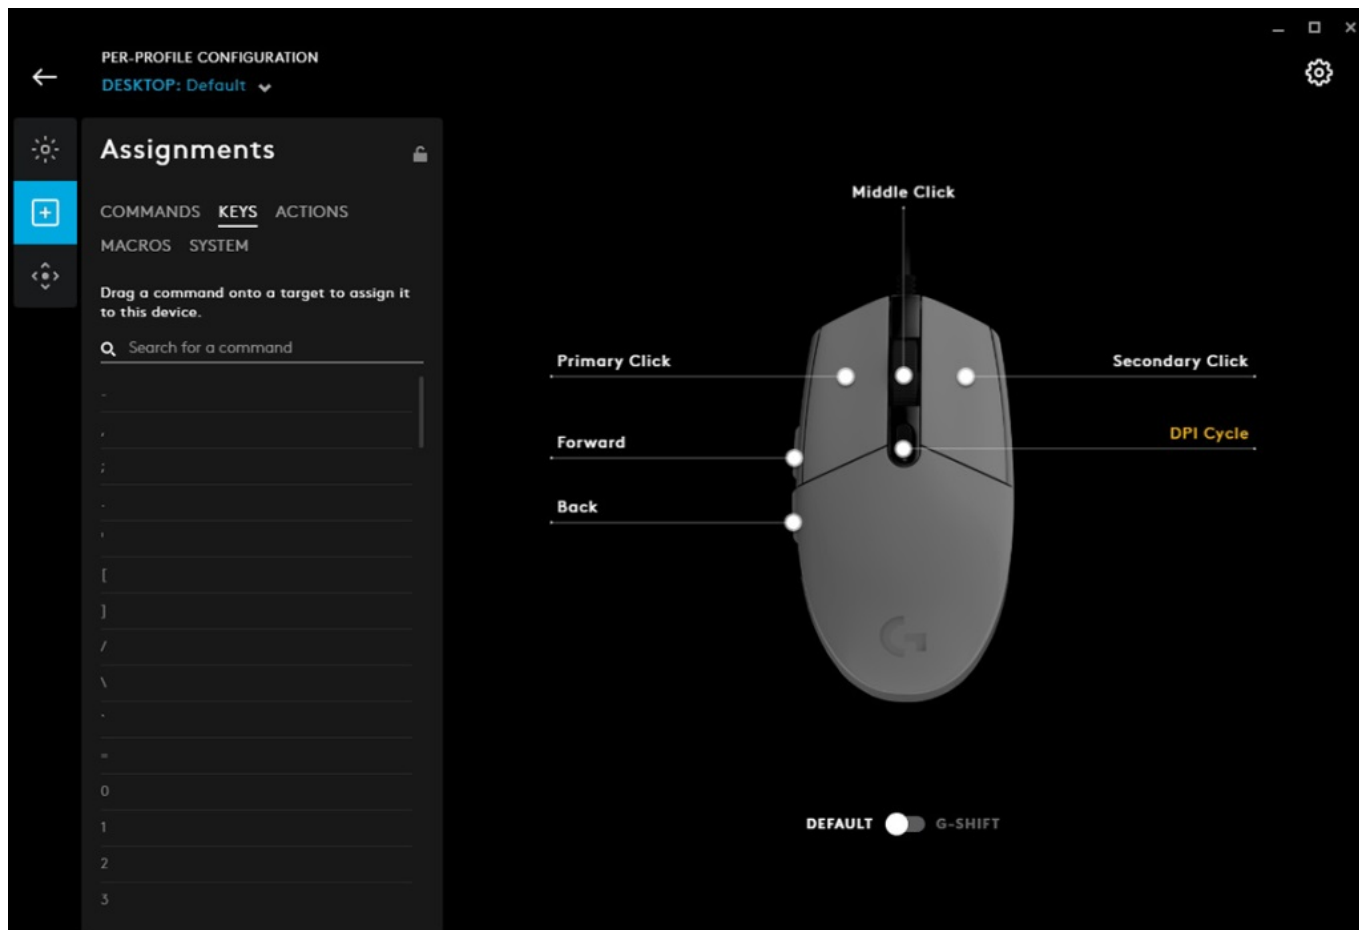

LOGITECH G102 LIGHTSYNC BÍLÁ

Cena celkem:	1 199 Kč (bez DPH: 991 Kč)
Běžná cena:	1 319 Kč
Ušetříte:	120 Kč
Kód zboží:	MOUL5555
Part No.:	910-005824
Záruka:	24 měs.
Stav:	Nové zboží

Popis

Logitech G102 LIGHTSYNC - gaming plný barev

Stylová herní myš Logitech G102 LIGHTSYNC, se kterou se náležitě vypořádáte s herními výzvami. Disponuje pokročilou technologií **podsvícení LIGHTSYNC**, výkonným senzorem a designem přesně do ruky. **Myš Logitech G102 LIGHTSYNC** je osazena moderním herním senzorem s vysokou citlivostí, která dosahuje **až 8000 DPI**. Díky **nastavitelnému rozlišení** si sami vyberete úroveň, který odpovídá typ hry nebo vašim požadavkům. S pomocí softwaru **Logitech G HUB** můžete využít až 5 předvoleb. Standardní design rozhodně neurazí a poskytuje potřebný komfort pro náročný a dlouhotrvající gaming. Jistě vás potěší možnost **nastavit herní příkazy nebo zkratky** k jednotlivým tlačítkům a ovládání herních titulů si ještě zjednodušit a zefektivnit.

Dvojice hlavních tlačítek se vyznačuje **optimálním zdvihem díky systému kovových pružin**, což umožňuje přesnou odezvu s každým kliknutím. Velký důraz je kladen na komplexní možnosti barevného podsvícení. Zvolit si můžete jednu barvu nebo jejich kombinaci, animovanou předvolbu a vše synchronizovat s dalšími periferiemi s Logitech G LIGHTSYNC. Myš umožňuje **změnu barev při hraní, sledování filmů nebo poslechu hudby**, kdy dokonce **bliká do rytmu** a podpoří atmosféru domácí párty.

Logitech G102 LIGHTSYNC

Jedinečná herní myš disponuje přesným optickým senzorem, který nabízí špičkové nastavitelné rozlišení až **8000 dpi**. Vyniká také svou dobou odezvy, která činí **1 ms** a **6 programovatelnými tlačítky**. Herní design doplňuje nastavitelné **RGB podsvícení LIGHTSYNC** ve škále až 16,8 milionů barev. Připojení je realizováno skrze **USB kabel** o délce 2,1 m.