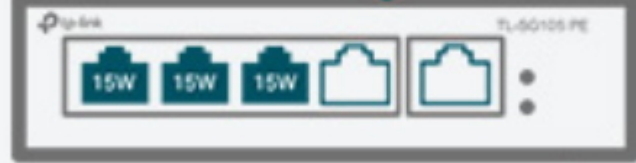

#### ZÁKLADNÍ SPECIFIKACE

**Počet portů:** 5x GbE RJ-45

**PoE:** ano, až 30 W/port, celkový výkon 65 W

**Kapacita switche:** 10 Gbps

**Rychlost směrování:** 7,44 Mpps

**Rozměry:** 99,8 × 98 × 25 mm

Power overload 65 W