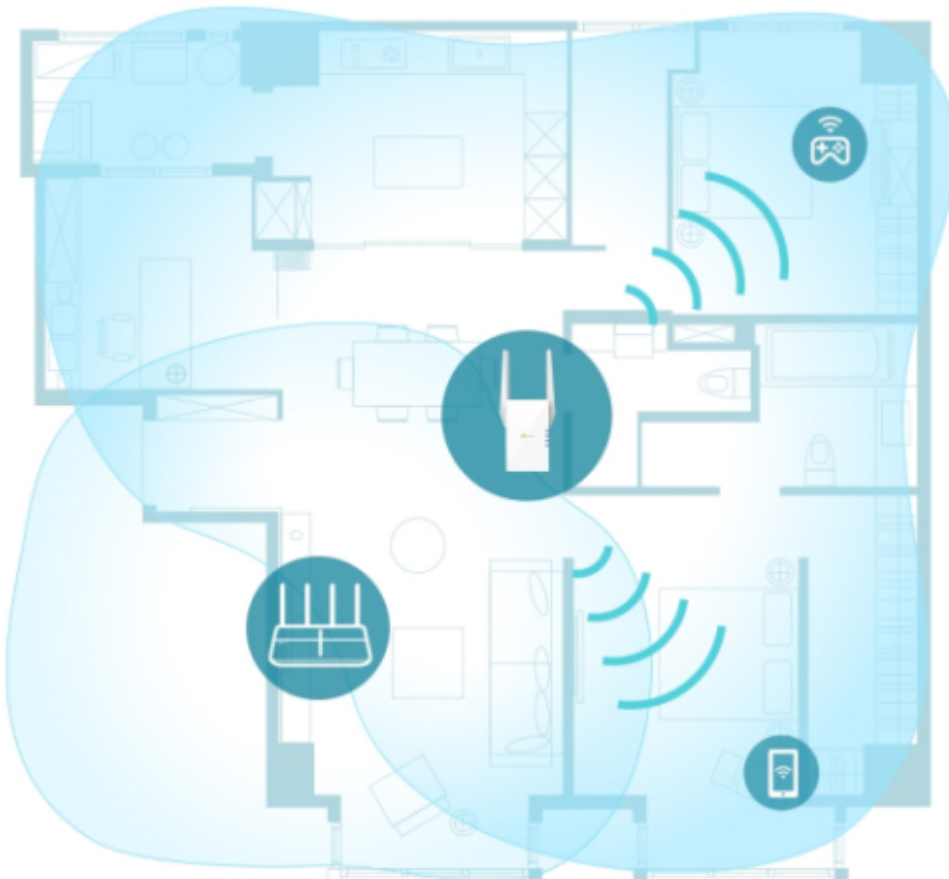

TP-Link RE605X

Opakovač zesiluje bezdrátový signál a prodlužuje jeho dosah na dříve nedostupná nebo pomocí kabelu obtížně připojitelná místa. Podpora nejnovější bezdrátové technologie **802.11ax** a duálního pásma Wi-Fi zaručí vyšší rychlost, větší kapacitu a snížené přetížení sítě.

Gigabitový ethernetový port umožňuje připojit zařízení připojovaná pomocí kabelu, jako například herní konzoli nebo chytrý televizor, a vytvořit tak rychlé a spolehlivé kabelové připojení.

ZÁKLADNÍ SPECIFIKACE