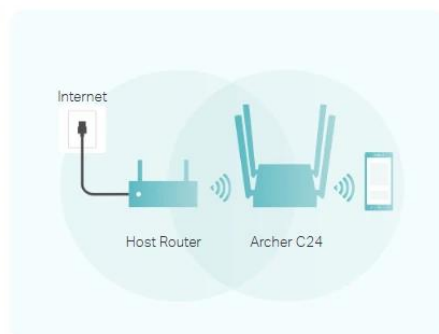

3 v 1 - tři režimy provozu

Archer C24 nabízí flexibilitu použití v různých situacích podle vašich potřeb.

Router Mode (Default)

Plug in an Ethernet cable to instantly create a private wireless network and share internet access with all your Wi-Fi devices.

Access Point Mode

Transform your existing wired network into a wireless one.

Range Extender Mode

Boost the existing wireless coverage in your house.

Více funkcí navzdory velikosti

Snadno ovládejte vaši domácí síť s univerzálními vestavěnými funkcemi jako je Rodičovská kontrola, Síť pro hosty, QoS a další.