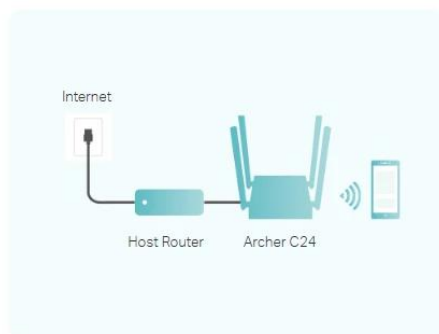

Dvě pásma pro optimální výkon

Dvoupásmová AC Wi-Fi vám umožní připojit požadovaná zařízení k rychlejšímu a čistšímu 5 GHz pásmu, zatímco tradiční 2,4 GHz pásmo, které poskytuje delší dosah a stabilitu, můžete využít pro zbytek zařízení.

Stabilní a s velkým dosahem

Díky čtyřem diagonálně umístěným anténám Archer C24 pokryje více směrů a vytvoří široké pokrytí stabilní Wi-Fi sítě. Již žádné další pomalé načítání stránek a zdlouhavé stahování.

3 v 1 - tři režimy provozu

Archer C24 nabízí flexibilitu použití v různých situacích podle vašich potřeb.

Router Mode (Default)

Plug in an Ethernet cable to instantly create a private wireless network and share internet access with all your Wi-Fi devices.

Access Point Mode

Transform your existing wired network into a wireless one.

Range Extender Mode

Boost the existing wireless coverage in your house.

Více funkcí navzdory velikosti

Snadno ovládejte vaši domácí síť s univerzálními vestavěnými funkcemi jako je Rodičovská kontrola, Síť pro hosty, QoS a další.