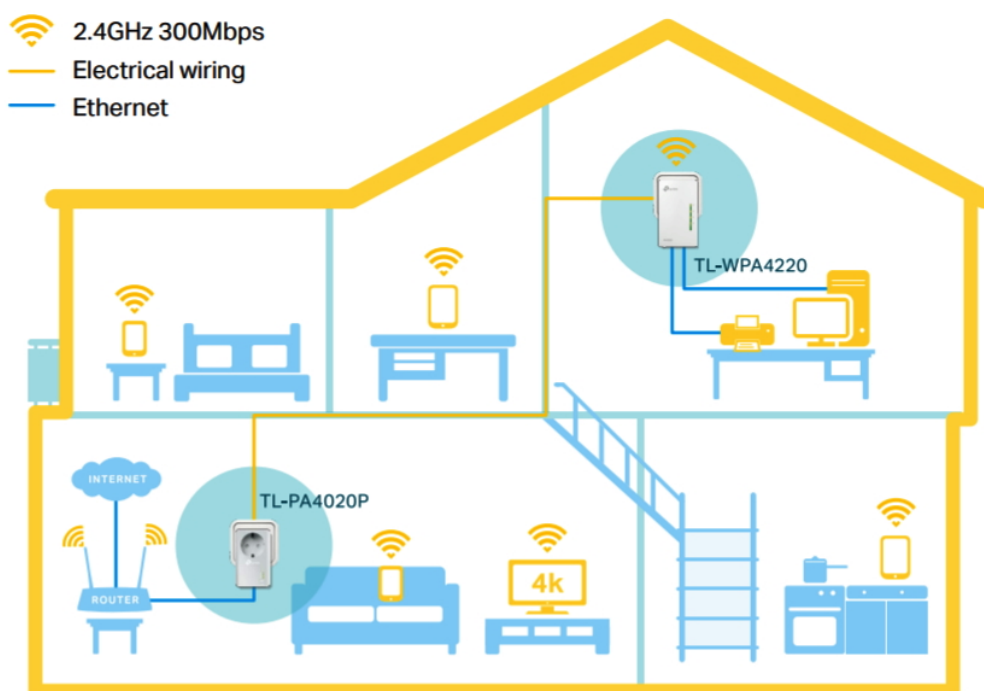

### TP-Link TL-WPA4226 Kit

Sada powerline adaptérů s **Wi-Fi** připojením a pokročilou technologií **HomePlug AV2** poskytuje uživatelům vysokorychlostní přenos dat rychlostí až **600 Mb/s** po elektrickém vedení (dosah 300 m), nebo až **300 Mb/s** přes Wi-Fi připojení. Streamujte v HD, hrajte online a stahujte velké soubory bez přerušení.

- **HomePlug AV2 standard** - vysokorychlostní přenos dat rychlostí až 600 Mb/s
- **Wi-Fi** - integrovaný přístupový bod standardu 802.11b/g/n (pouze v sekundární jednotce)
- **Plug and Play** - umožňuje jednoduché a rychlé nastavení během pár minut