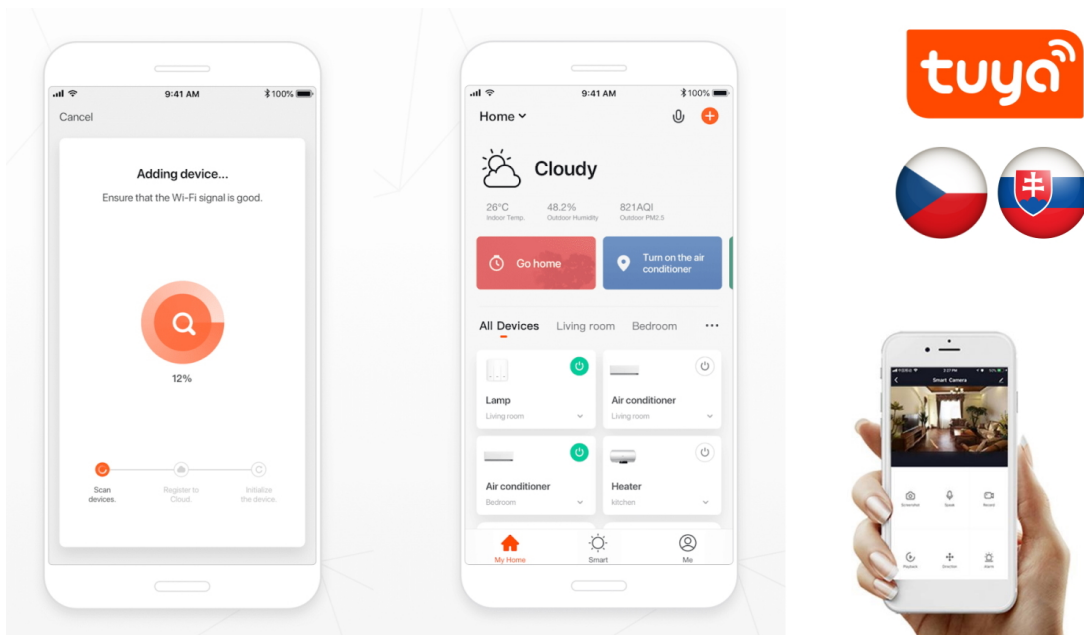

LED stropní svítidlo pro chytrou domácnost v minimalistickém designu. Svítidlo lze propojit s chytrou bránou **IMMAX NEO** a ovládat tak celou síť domácích světelných zdrojů skrze dálkový ovladač či aplikaci v mobilním telefonu. Dálkový ovladač **Zigbee 3.0** je součástí balení.

Vstupní napětí: AC 100–240 V

Rozměry: 150 × 150 × 100 mm

Barva: bílá

TuyaSmart:

[Aplikace pro Android](#)

[Aplikace pro iOS](#)
