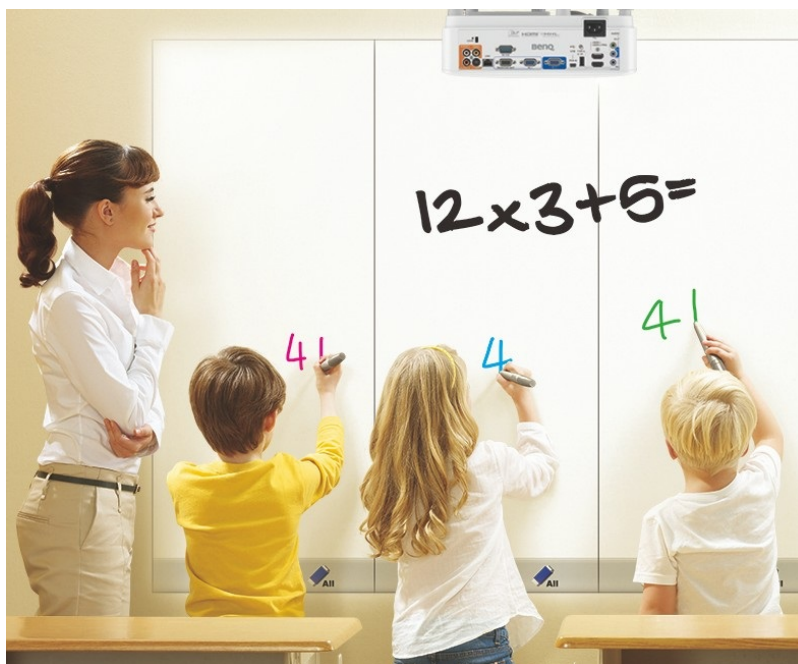

Projektor BenQ MW826STH představuje optimální volbu pro každodenní prezentace. Disponuje **3500 ANSI lumenů** a poskytuje ostrý obraz pro komfortní čtení textů ve firemním prostředí i v přednáškových místnostech při zapnutém osvětlení. Je vhodný pro prezentaci čísel, textů nebo tabulek, uplatní se nejenom v podnikové sféře, ale také vzdělávání a při interaktivní výuce.

Konstrukce s protiprachovým senzorem zajišťuje ochranu DLP čipu a tím zamezuje degradaci obrazu způsobenou usazováním prachu a podporuje dlouhou životnost a trvalou kvalitu barev. **Projektor BenQ MW826STH** s ultra krátkou projekční vzdáleností nabízí **ostrý obraz o velikosti až 120 palců** bez rušivých odlesků a stínů a je navržen pro všestranné umístění ve třídě a učebně. Podpora **modulu PointWrite** udělá z každého povrchu prostor pro efektivní spolupráci.

70"
projection
screen

77"
projection
screen

87"
projection
screen

120"
projection
screen

BenQ MW8265TH

DLP projektor vhodný do **interaktivních učeben**. Nabízí rozlišení **1280 x 800** obrazových bodů, svítivost **3500 ANSI** lumenů a kontrastní poměr **20 000:1**. Kromě nepřeberného množství portů jistě oceníte reproduktor s výkonem **10 W**.