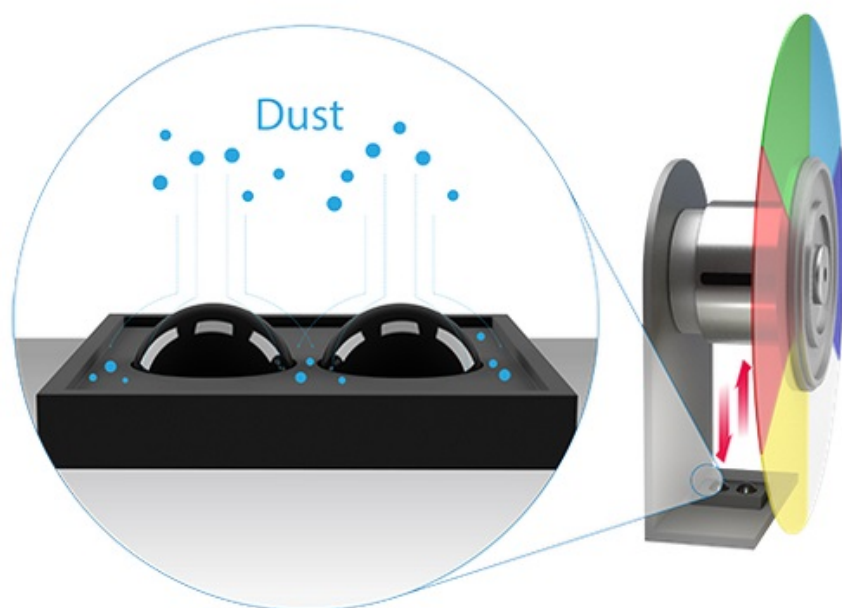

**Popis****Projektor BenQ MX825STH - nová úroveň vzdělávání**

**Projektor BenQ MX825STH** představuje optimální volbu pro každodenní prezentace. Disponuje **3500 ANSI lumenů** a poskytuje ostrý obraz pro komfortní čtení textů ve firemním prostředí i v přednáškových místnostech při zapnutém osvětlení. Je vhodný pro prezentaci čísel, textů nebo tabulek, uplatní se nejenom v podnikové sféře, ale také vzdělávání a při interaktivní výuce.

**Konstrukce s protiprachovým senzorem** zajišťuje ochranu DLP čipu a tím zamezuje degradaci obrazu způsobenou usazováním prachu a podporuje dlouhou životnost a trvalou kvalitu barev. **Projektor BenQ MX825STH** s ultra krátkou projekční vzdáleností nabízí **ostrý obraz o velikosti až 120 palců** bez rušivých odlesků a stínů a je navržen pro všestranné umístění ve třídě a učebně. Podpora **modulu PointWrite** udělá z každého povrchu prostor pro efektivní spolupráci.

## **BenQ MX825STH**

DLP projektor vhodný do **interaktivních učeben**. Nabízí rozlišení **1024 x 768** obrazových bodů, svítivost **3500 ANSI** lumenů a kontrastní poměr **20 000:1**. Kromě nepřeberného množství portů jistě oceníte reproduktor s výkonem **10 W**.

### **ZÁKLADNÍ SPECIFIKACE**

**Systém projekce:** DLP

**Rozlišení:** 1024 x 768 px

**Jas:** 3500 ANSI lumenů

**Kontrastní poměr:** 20000:1

**Rozhraní:** 2 x VGA vstup, 1 x VGA výstup, 2 x HDMI, 1 x RJ-45, 1 x RS-232, 1 x USB typ A, 1 x mini USB typ B, 1 x S-Video, 1 x RCA audio vstup, 1 x kompozitní video vstup, 2 x audio vstup, 1 x audio výstup