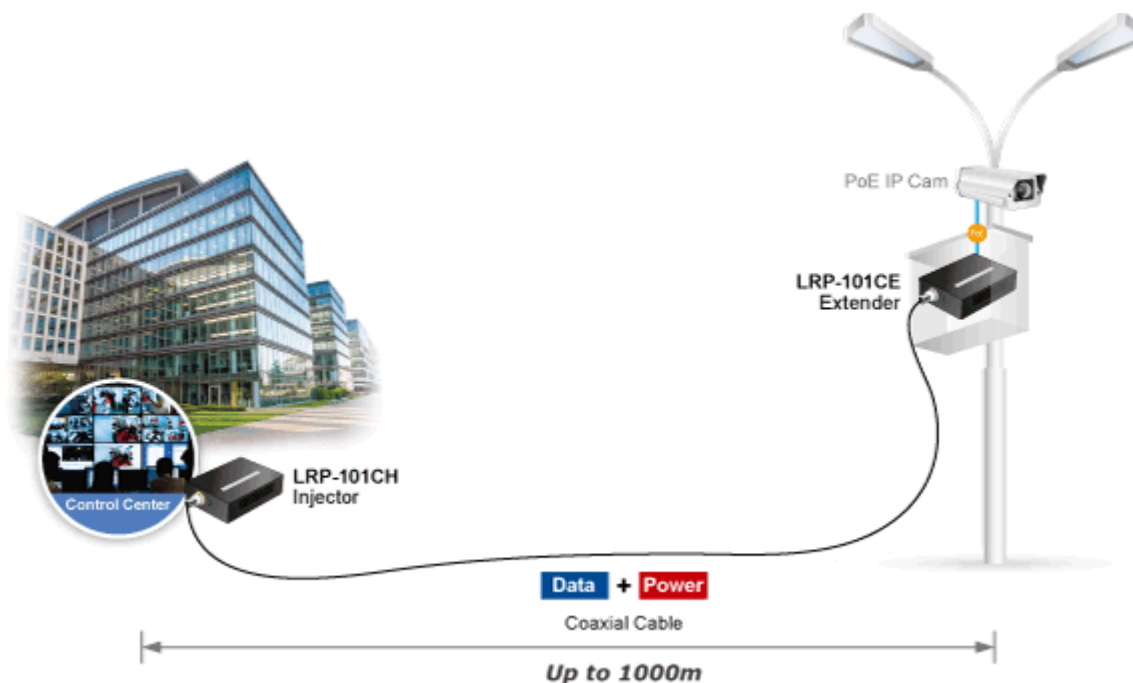

- Šifrování AES-128
- Kmitočtové spektrum 2-28 MHz

Fyzické vlastnosti:

Porty: 1x RJ-45 10/100Base-TX s PoE vstupem 802.3af/at, 1x BNC konektor

Provedení: na zeď, DIN lišta (vyžaduje držák, není součástí balení)

Napájení: PoE 802.3af/at DC 48-56 V nebo adaptérem DC 48-56 V (není součástí balení)

Ochrana: ESD (do 4 kV DC) + EFT (do 2 kV)

Provozní teplota: -20 až +70 °C, vlhkost 5-95 %

Rozměry: 94 x 70 x 26 mm

Hmotnost: 200 g

PoE funkce:

Celkový napájecí výkon: IEEE 802.3at, IEEE 802.3af

Počet injektorů: 1x až 30 W

Typ napájení: End-span, Mid-span

Typická aplikace: