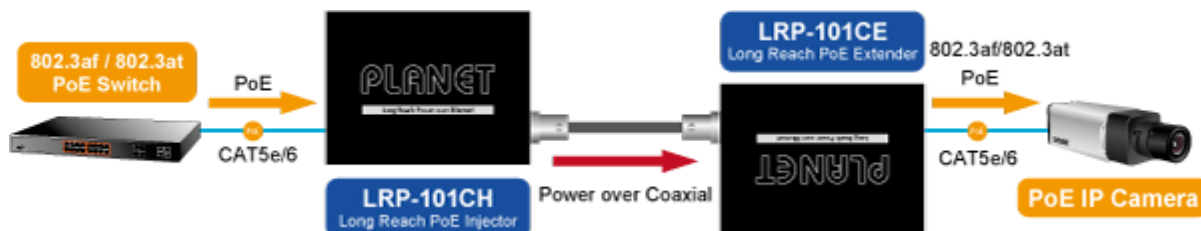

Možné způsoby použití: