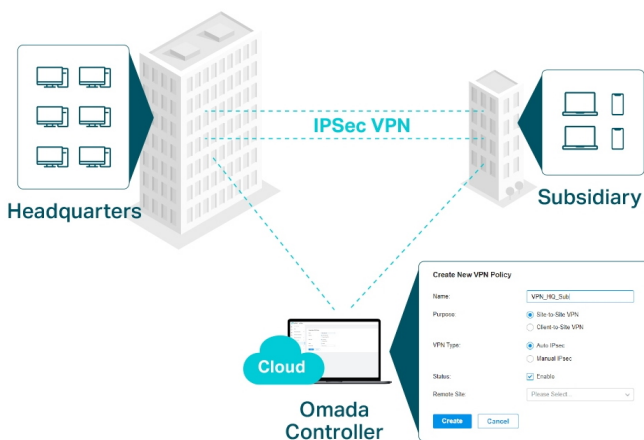

Profesionální, bezpečná a spolehlivá brána s možností centralizované správy. Jako brána, která se bezproblémově integruje do platformy Omada Software Defined Networking (SDN), umožňuje TL-ER7206 vzdálenou a centralizovanou správu kdekoli a kdykoli. K maximalizaci pohodlí je k dispozici také samostatná správa prostřednictvím webového uživatelského rozhraní nebo aplikace.

- **Integrováno do systému Omada SDN:** Zero-Touch Provisioning (ZTP) (vyžaduje Omada Cloud-Based Controller), centralizovaná správa cloudu a inteligentní monitorování
- **Centralizovaná správa:** cloudový přístup a aplikace Omada pro mimořádné pohodlí a snadnou správu
- **Gigabitové porty:** 1 x gigabitový port SFP a 5 x gigabitový port RJ-45
- **Až 4 porty WAN:** 1 x gigabitový port SFP WAN, 1 x gigabitový port RJ-45 WAN, 2 x gigabitový port WAN/LAN (optimalizace využití šířky pásma)
- **Vysoce zabezpečená VPN:** podporuje až 100 x IPsec LAN-to-LAN, 50 x OpenVPN (vyžaduje Omada Hardware Controller, Software Controller nebo Cloud-Based Controller), 50 x L2TP a 50 x PPTP připojení VPN
- **Bohaté bezpečnostní funkce:** pokročilé zásady brány firewall, ochrana DoS, filtrování IP/MAC/URL atd.

Abundant Security Features

ZÁKLADNÍ SPECIFIKACE

Standard: IEEE 802.3, 802.3u, 802.3ab, 802.1z, 802.3x, 802.1q

Porty: 1x SFP WAN, 1x RJ-45 WAN, 2x RJ-45 LAN, 2x RJ-45 WAN/LAN

Podpora PoE: ne

Rozměry: 226 x 131 x 35 mm

Highly Secure VPN

Centralized Cloud Management