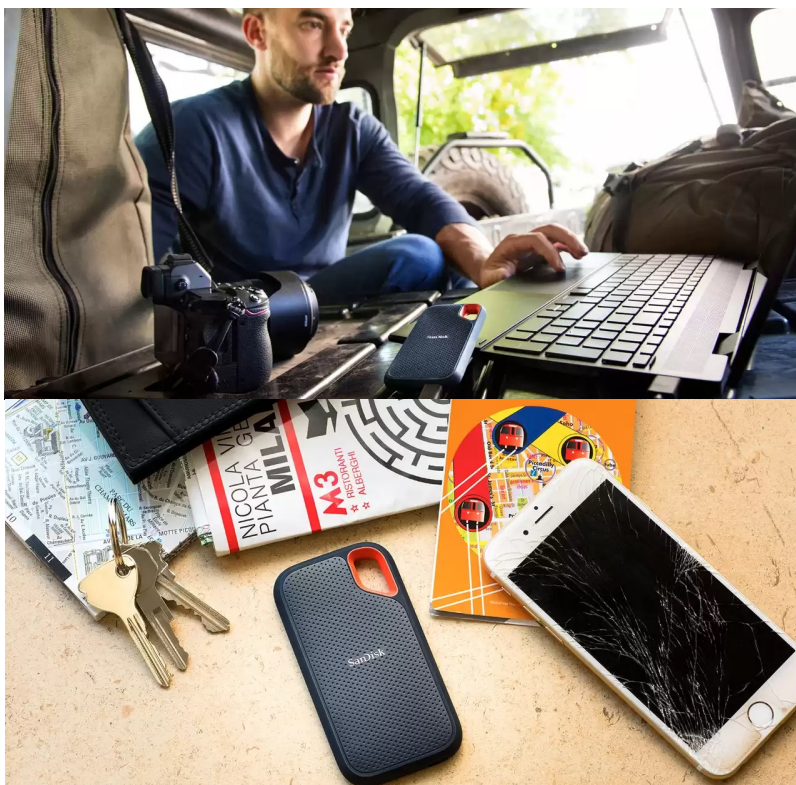

SANDISK EXTREME PORTABLE V2 500GB

Cena celkem:	5 688 Kč
	(bez DPH: 4 701 Kč)
Běžná cena:	6 256 Kč
Ušetříte:	569 Kč
Kód zboží:	SSDSAN1040
Part No.:	SDSSDE61-500G-G25
Záruka:	36 měs.
Stav:	Nové zboží

Popis

SanDisk Extreme Portable V2 - pro život i data v pohybu

Externí SSD disk SanDisk Extreme Portable V2 je ideální volbou pro všechny, kteří preferují život v pohybu a svá data chtějí mít vždy po ruce. Vynikají dokonalým spojením odolnosti a vysoké přenosové rychlosti dat. **Úložiště s kapacitou 500 GB** představuje dostatečnou kapacitu pro vaše data, tvůrčí činnost a další projekty nebo multimediální obsah.

Tento rychlík **SanDisk Extreme Portable V2** se chlubí i precizně odvedenou **konstrukcí a silikonovým pouzdem**, což zajišťuje pevnost a odolnost proti pádu z výšky až 2 metry a krytí **IP55** poskytuje **ochranu vůči vodě a prachu**. O poškození při přenášení, fotografování a jiných aktivitách v terénu nemusíte mít strach z poškození. Na cestách můžete disk **SanDisk Extreme Portable V2** také připevnit k opasku nebo batohu pomocí poutka. Uložená data budou v bezpečí také díky heslu s **256bitovým AES šifrováním**.

SanDisk Extreme Portable V2 500 GB

Externí SSD disk s kapacitou **500 GB** a rychlostí čtení **až 1050 MB/s** je ideálním vysokorychlostním úložištěm pro snímky, videa a zvukové soubory s vysokým rozlišením. Disk je odolný vůči nárazům, vibracím a díky krytí **IP55** také proti prachu či rozlité vody. Disk je možné zabezpečit **heslem s 256bitovým AES šifrováním**. Připojení je realizováno skrze rozhraní **USB-C 3.2 Gen2**.