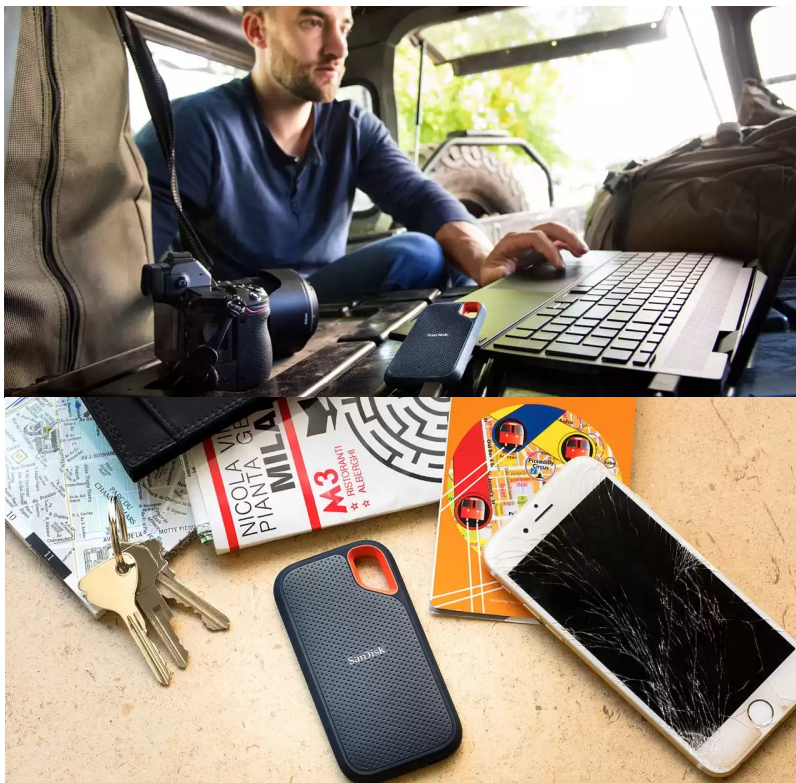

## SanDisk Extreme Portable V2 - pro život i data v pohybu

**Externí SSD disk SanDisk Extreme Portable V2** je ideální volbou pro všechny, kteří preferují život v pohybu a svá data chtějí mít vždy po ruce. Vynikají dokonalým spojením odolnosti a vysoké přenosové rychlosti dat. **Úložiště s kapacitou 1 TB** představuje obří kapacitu pro vaše data, tvůrčí činnost a další projekty nebo multimediální obsah.

Tento rychlík **SanDisk Extreme Portable V2** se chlubí i precizně odvedenou **konstrukcí a silikonovým pouzdem**, což zajišťuje pevnost a odolnost proti pádu z výšky až 2 metry a krytí **IP55** poskytuje **ochranu vůči vodě a prachu**. O poškození při přenášení, fotografování a jiných aktivitách v terénu nemusíte mít strach z poškození. Na cestách můžete disk **SanDisk Extreme Portable V2** také připevnit k opasku nebo batohu pomocí poutka. Uložená data budou v bezpečí také díky heslu s **256bitovým AES šifrováním**.

### **SanDisk Extreme Portable V2 1 TB**

Externí SSD disk s kapacitou **1 TB** a rychlostí čtení **až 1050 MB/s** je ideálním vysokorychlostním úložištěm pro snímky, videa a zvukové soubory s vysokým rozlišením. Disk je odolný vůči nárazům, vibracím a díky krytí **IP55** také proti prachu či rozlité vody. Disk je možné zabezpečit **heslem s 256bitovým AES šifrováním**. Připojení je realizováno skrze rozhraní **USB-C 3.2 Gen2**.