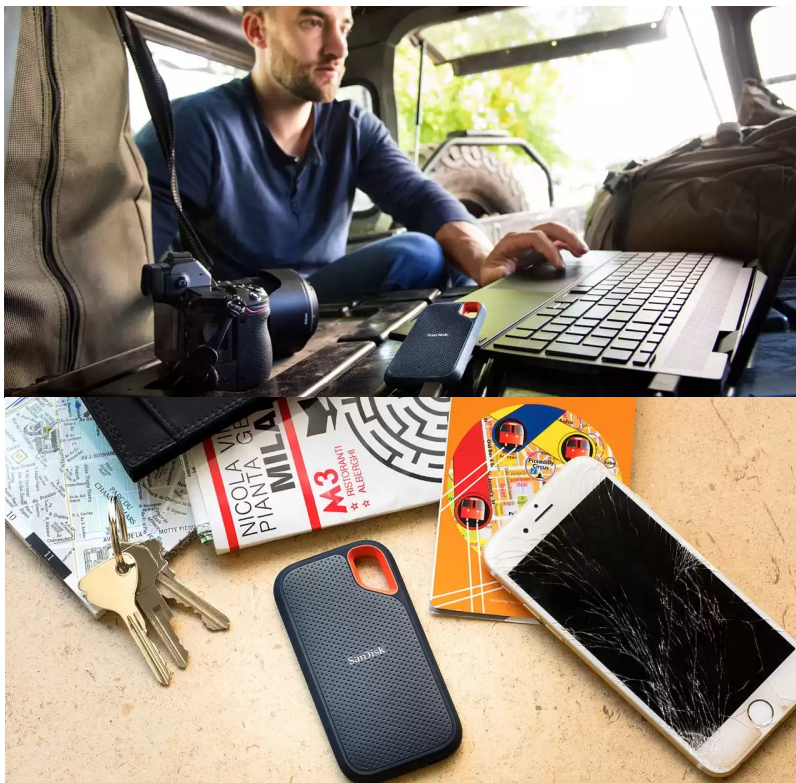

### SanDisk Extreme Portable V2 - pro život i data v pohybu

Externí SSD disk SanDisk Extreme Portable V2 je ideální volbou pro všechny, kteří preferují život v pohybu a svá data chtějí mít vždy po ruce. Vynikají dokonalým spojením odolnosti a vysoké přenosové rychlosti dat. **Úložiště s kapacitou 2 TB** představuje obří kapacitu pro vaše data, tvůrčí činnost a další projekty nebo multimediální obsah.

Tento rychlík **SanDisk Extreme Portable V2** se chlubí i precizně odvedenou **konstrukcí a silikonovým pouzdem**, což zajišťuje pevnost a odolnost proti pádu z výšky až 2 metry a krytí **IP55** poskytuje **ochranu vůči vodě a prachu**. O poškození při přenášení, fotografování a jiných aktivitách v terénu nemusíte mít strach z poškození. Na cestách můžete disk **SanDisk Extreme Portable V2** také připevnit k opasku nebo batohu pomocí poutka. Uložená data budou v bezpečí také díky heslu s **256bitovým AES šifrováním**.

### **SanDisk Extreme Portable V2 2 TB**

Externí SSD disk s kapacitou **2 TB** a rychlostí čtení až **1050 MB/s** je ideálním vysokorychlostním úložištěm pro snímky, videa a zvukové soubory s vysokým rozlišením. Disk je odolný vůči nárazům, vibracím a díky krytí **IP55** také proti prachu či rozlité vody. Disk je možné zabezpečit **heslem s 256bitovým AES šifrováním**. Připojení je realizováno skrze rozhraní **USB-C 3.2 Gen2**.