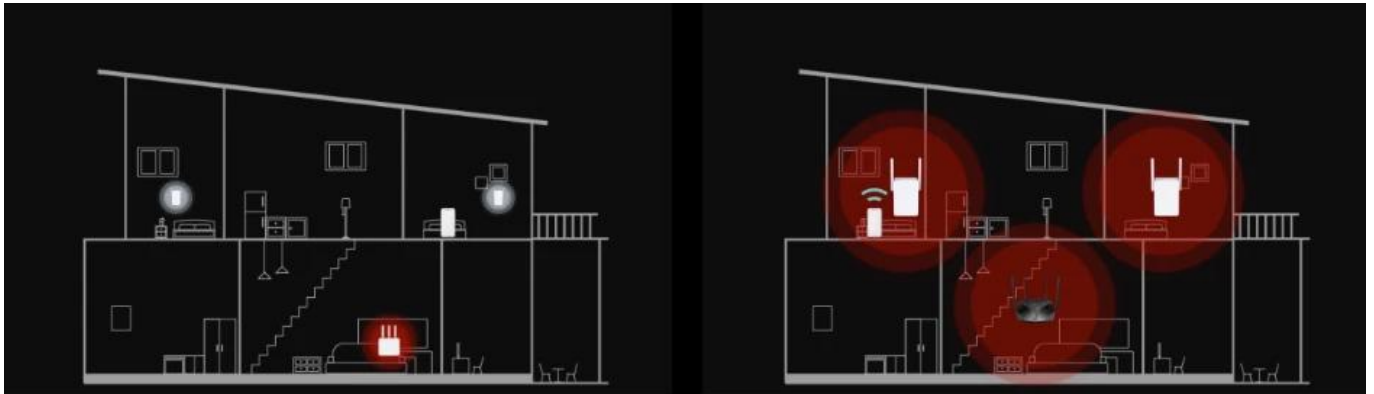

The diagram is divided into two main sections. The top section compares Wi-Fi 5 OFDM and Wi-Fi 6 OFDMA. On the left, under 'Wi-Fi 5 OFDM', a router icon is shown with a single red beam of light reaching one truck icon. Below it, text states: 'Wastes bandwidth - Uses full channel bandwidth to transmit data for only one device at a time'. On the right, under 'Wi-Fi 6 OFDMA', a router icon is shown with a red beam of light reaching three truck icons. Below it, text states: 'Makes full use of your bandwidth - Allows simultaneous data transmissions to and from several devices sharing one band'. The bottom section is titled 'Improves Network Efficiency with MU-MIMO'. On the left, under 'Without MU-MIMO', a router icon is shown with a single red beam of light reaching one smartphone icon. Below it, text states: 'Serves only one device at a time while all other devices that rely on that connection are forced to wait'. On the right, under 'With MU-MIMO', a router icon is shown with three red beams of light reaching one smartphone icon, one laptop icon, and one game controller icon. Below it, text states: 'Transfers data streams to more devices simultaneously, improving overall network efficiency'.

Ponořte svůj domov do Wi-Fi

Čtyři výkonné vysokovýkonné antény vybavené pokročilou bezdrátovou technologií poskytují silné signály v celém vašem domově. Beamforming detekuje vaše připojená zařízení a koncentruje sílu bezdrátového signálu směrem k nim, čímž činí vaše připojení stabilnějšími.

Pokryjte celý domov pomocí EasyMesh

MR70X je kompatibilní s EasyMesh, což vám umožňuje nastavit mesh síť pro celý domov s jedním názvem Wi-Fi a heslem s jakýmkoli dalšími přístupovými body podporujícími EasyMesh od různých výrobců. Užívejte si flexibilní, škálovatelnou a bezproblémovou mesh Wi-Fi v celém domově!