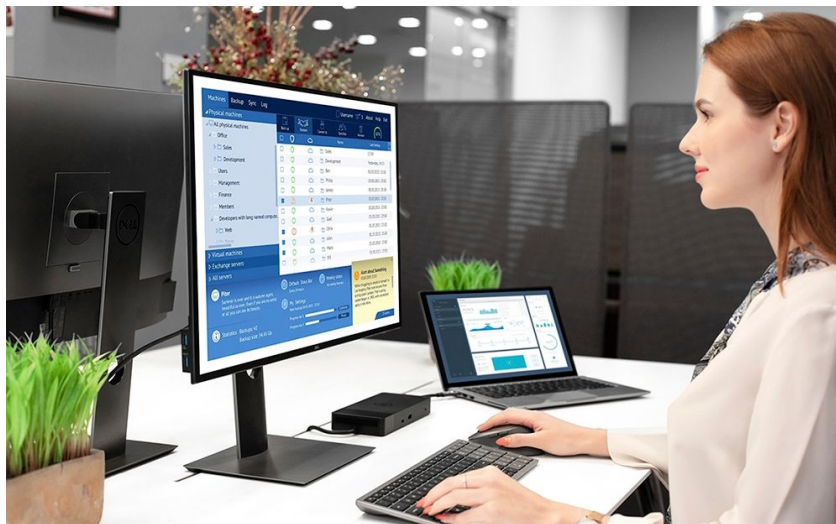

KEYD05722

Part No.:

580-AIWI

Záruka:

24 měs.

Stav:

Nové zboží

Popis**Dell KM7120W - praktická sada klávesnice a myši pro vícero zařízení**

Dell KM7120W představuje set bezdrátové klávesnice a myši pro komfortní práci na PC, ovládání počítačových aplikací, surfování po internetu, tvorbu tabulek nebo psaní dokumentů. **Bezdrátová konektivita** je realizována skrze technologii **Bluetooth 5.0** a rozhraní **2.4 GHz**, díky čemuž je zajištěno připojení dalších zařízení, kromě stolního **PC** také třeba s **notebookem** nebo hybridním **zařízením 2 v 1**. Mezi jednotlivými přístroji můžete pohodlně přepínat a pracovat ještě flexibilněji.

Klávesnice Dell spolupracuje s celou řadou operačních systémů, jako **Windows** i **Android**, disponuje klávesovými zkratkami a samozřejmě **numerickou částí** pro snadné zadávání číselných hodnot. Pro pohodlné psaní lze klávesnici naklonit do potřebného úhlu. **Bezdrátová myš Dell** je vybavena optickým snímačem s **rozdělením 1600 DPI**, díky čemuž je zajištěno snadné a plynulé ovládání na širokém spektru povrchů. **Podpora softwaru Dell** vám umožní efektivně spravovat nastavení klávesnice a myši.

S bezdrátovou klávesnicí a myší můžete jednoduše zvýšit váš každodenní výkon. Optická myš s rozlišením **1600 DPI** nabízí snadné ovládání prakticky na každém povrchu. Kompaktní klávesnice podporuje několik operačních systémů a nejoblíbenější **klávesové zkratky** pro systémy Windows a Android. Díky možnosti výběru bezdrátového připojení můžete pomocí technologií **2,4 GHz a Bluetooth 5.0** snadno přepínat mezi ovládním stolního počítače, notebooku a 2 v 1 zařízení.