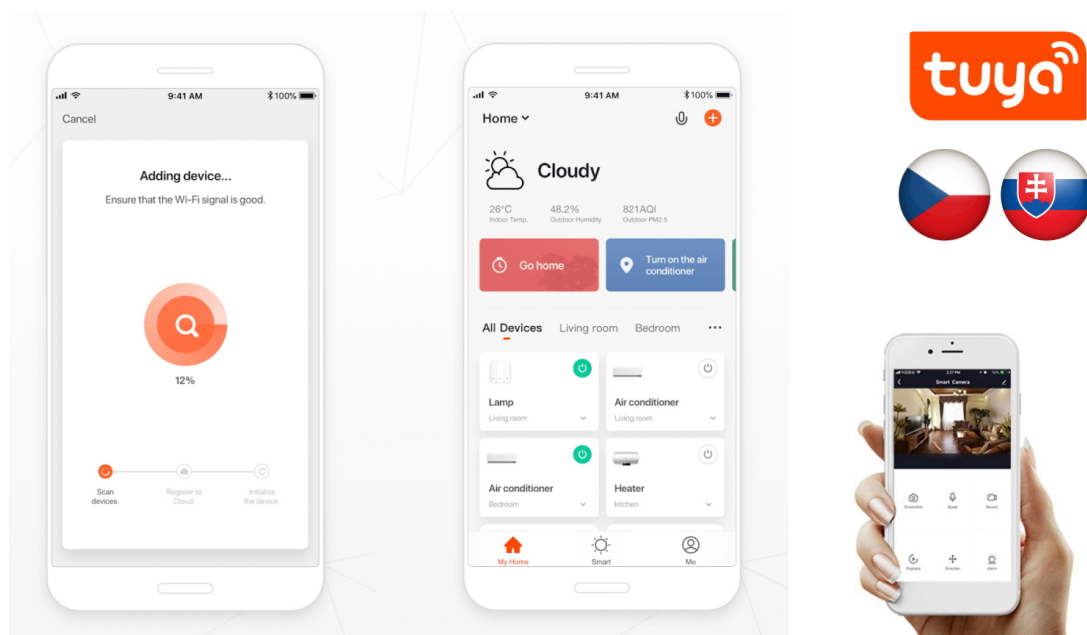

IMMAX NEO CANTO 12W BÍLÉ 2KS + DÁLKOVÝ OVLADAČ

Cena celkem:	3 782 Kč
	(bez DPH: 3 125 Kč)
Běžná cena:	4 160 Kč
Ušetříte:	378 Kč
Kód zboží:	OSVIMM1142
Part No.:	07072L-15BD
Záruka:	36 měs.
Stav:	Nové zboží

Popis

IMMAX NEO CANTO 12 W 2 ks + dálkový ovladač

LED stropní svítidlo pro chytrou domácnost v minimalistickém designu. Svítidlo lze propojit s chytrou bránou **IMMAX NEO** a ovládat tak celou síť domácích světelných zdrojů skrze dálkový ovladač či aplikaci v mobilním telefonu. Balení obsahuje **dvě svítidla** a dálkový ovladač **Zigbee 3.0**.

Vstupní napětí: AC 100–240 V

Rozměry: 150 × 150 × 100 mm

Barva: bílá

TuyaSmart:

[Aplikace pro Android](#)

[Aplikace pro iOS](#)
