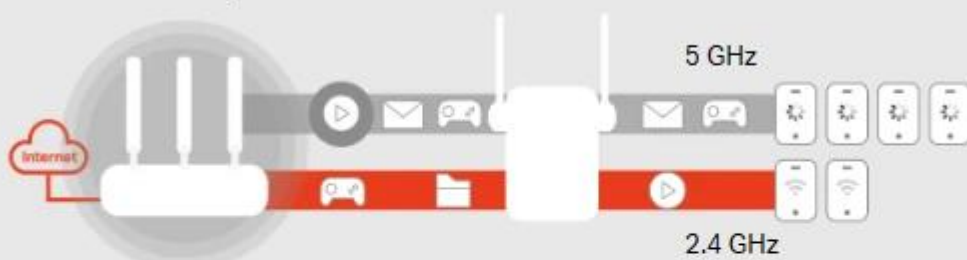

Without Adaptive Path Selection