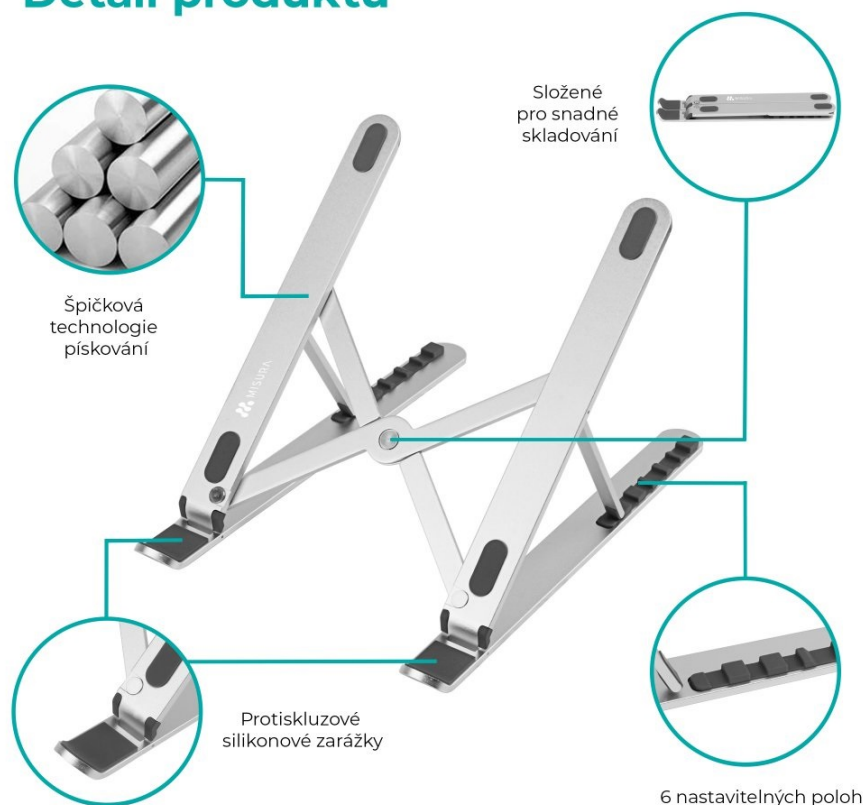

Detail produktu

Podstavec pro notebooky a tablety umožňuje **nastavení úhlu sklonu a výšky** v šesti stupních, čím pomáhá redukovat napětí zad a udržovat správné držení těla. Křížový design zajišťuje spolu s **protiskuzovým povrchem** mimořádnou stabilitu. Podstavec lze navíc jednoduše složit a využít jej i na cestách, aniž by zabíral zbytečné místo.

ZÁKLADNÍ SPECIFIKACE

Výška: 87 - 170 mm

Rozměry základny: 275 x 188 mm

Materiál: slitina hliníku

Barva: stříbrná