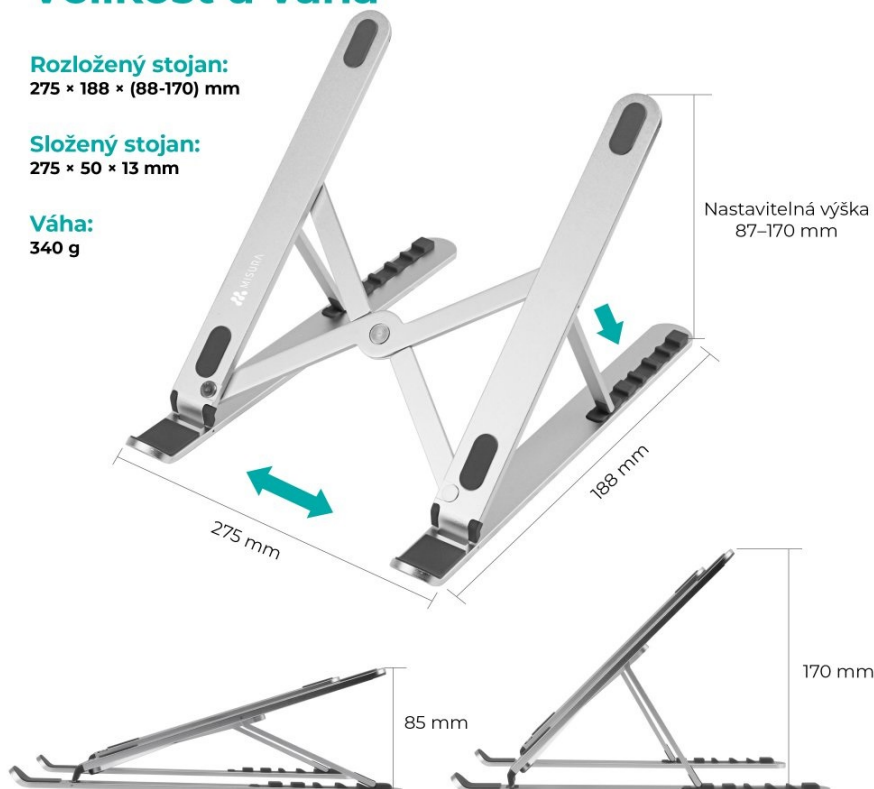

MISURA ME12

Chcete docílit většího komfortu při používání vašeho notebooku a poohlížíte se po kvalitním stojanu? MISURA ME12 portable vyniká svým ergonomickým designem, díky kterému zmírníte únavu krku a ramen. Notebook či tablet si tak můžete naklonit přesně podle svých potřeb. Stojan MISURA ME12 lze kreativně využít pro vložení knihy. Samotný stůl bude chráněný proti poškrábání díky protiskluzovým záložkám.

Velikost a váha

Rozložený stojan:
275 × 188 × (88-170) mm**Složený stojan:**
275 × 50 × 13 mm**Váha:**
340 g

PŘEDNOSTI PRODUKTU

- Protiskluzový povrch, mimořádně stabilní

- Ergonomický design pro zmírnění únavy krku a ramen
- Kompatibilní se všemi notebooky i tablety
- Vhodný i pro knihy
- Univerzální stojan určený pro všechny typy notebooků či tabletů
- Vyrobený z kvalitního materiálu
- Nastavitelná výška 87-170 mm, 6 nastavitelných poloh

Univerzální stojan MISURA ME12 portable pro všechny notebooky

Stojan MISURA ME12 portable pojme notebook jakékoliv velikosti a to díky nastavitelné výšce 87-170 mm. S těmito rozměry stojánek uspokojí každého. Stojan pro notebooky MISURA ME12 portable je velmi pevný a stabilní. Nemusíte se obávat náhlého pádu. Je vyroben z kvalitního materiálu, tudíž s vámi vydrží po dlouhou dobu. Stojan MISURA ME12 s pohodlným nastavením zdvihu i náklonu Stojan MISURA ME12 vám umožní rychlou a snadnou regulaci zdvihu a tedy úpravu úhlu náklonu. Díky tomu uleví bolesti zad, ramen krku i zápěstí. Stojan nabízí celkem 6 nastavitelných pozic.

ZÁKLADNÍ SPECIFIKACE

Výška: 87 - 170 mm

Rozměry základny: 275 x 188 mm

Materiál: slitina hliníku

Barva: stříbrná