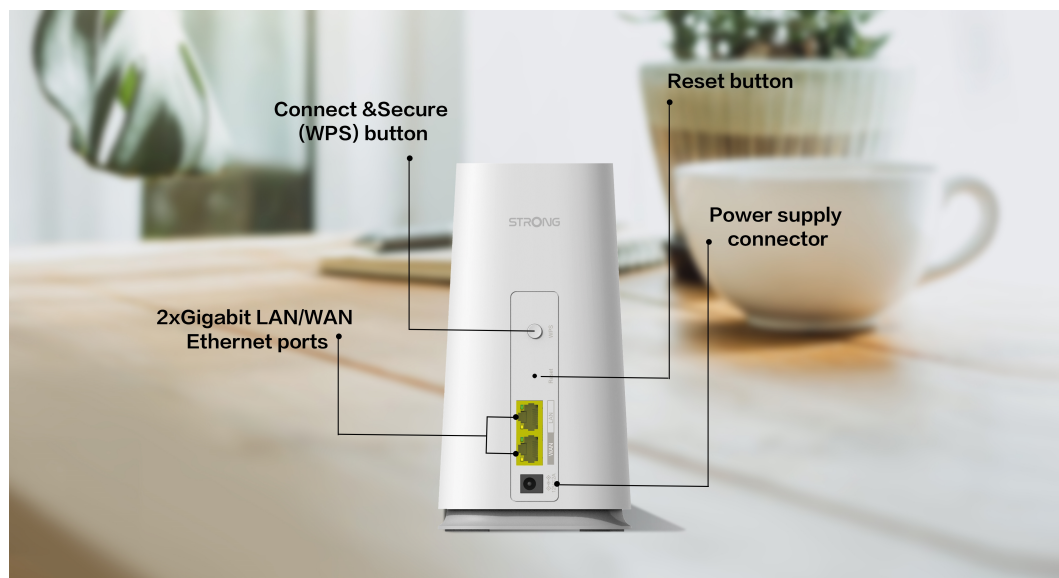

STRONG ATRIA WI-FI MESH HOME KIT 2100

Cena celkem:	2 074 Kč (bez DPH: 1 714 Kč)
Běžná cena:	2 282 Kč
Ušetříte:	207 Kč
Kód zboží:	NETSRG1028
Part No.:	MESHKIT2100
Záruka:	48 měs.
Stav:	Nové zboží

Popis

Strong ATRIA Wi-Fi Mesh Home Kit 2100

Sada Wi-Fi Mesh Home Kit 2100 využívá systém dvojice **dvoupásmových jednotek** (2,4 + 5 GHz) k dosažení bezproblémového celoplošného Wi-Fi pokrytí a **eliminaci slabé oblasti signálu**. Díky pokročilé **technologii Mesh** spolupracují jednotky na vytvoření jednotné sítě s jediným názvem sítě. Home Kit 2100 poskytuje rychlé a stabilní spojení rychlostí **až 2100 Mb/s** a spolupracuje s jakýmkoli standardním modemem nebo routerem. Tento systém je ideální pro pokrytí bezdrátovým signálem celé domácnosti (součástí balení jsou 2 jednotky).

Díky **inteligentnímu roamingu** se zařízení automaticky přepínají mezi jednotkami a poskytují tak stále silný signál v rámci jimi pokrývaného prostoru. Dvojice zařízení pokrývá Wi-Fi signálem plochu **až 200 m²** a pokud to nestačí, můžete přidat **až 4 další jednotky Home 2100 Add-on** pro pokrytí až 600 m².