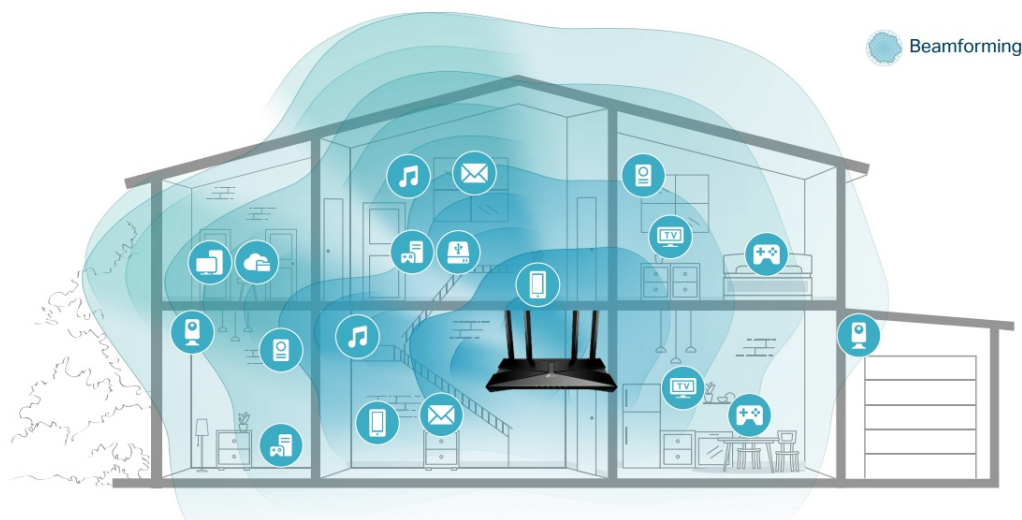

- **Gigabitová Wi-Fi síť pro streamování v rozlišení 8K** - 5400 Mbit/s WiFi síť s podporou 4x4 HT160 pro rychlejší prohlížení webových stránek, streamování a stahování, a to vše současně.
- **Připojte více zařízení** - Router podporuje technologie MU-MIMO a OFDMA, které snižují zahlcení sítě a čtyřnásobně zvyšují průměrnou propustnost.
- **Širší pokrytí** - 6 antén a technologie Beamforming zajišťují rozsáhlé pokrytí.
- **Lepší odvětrávání, méně tepla** - Díky vylepšeným ventilačním otvorům může celý router pracovat na plný výkon.
- **Snadné nastavení** - Pomocí aplikace Tether dokončete aktualizaci vaší sítě během několika minut.

### Beamforming

Technologie Beamforming (tvarování paprsků) a 6 antén s vysokým ziskem se spojí a vytvoří silný a spolehlivý Wi-Fi signál v celé domácnosti, poskytují hladké a stabilní připojení pro každého klienta.