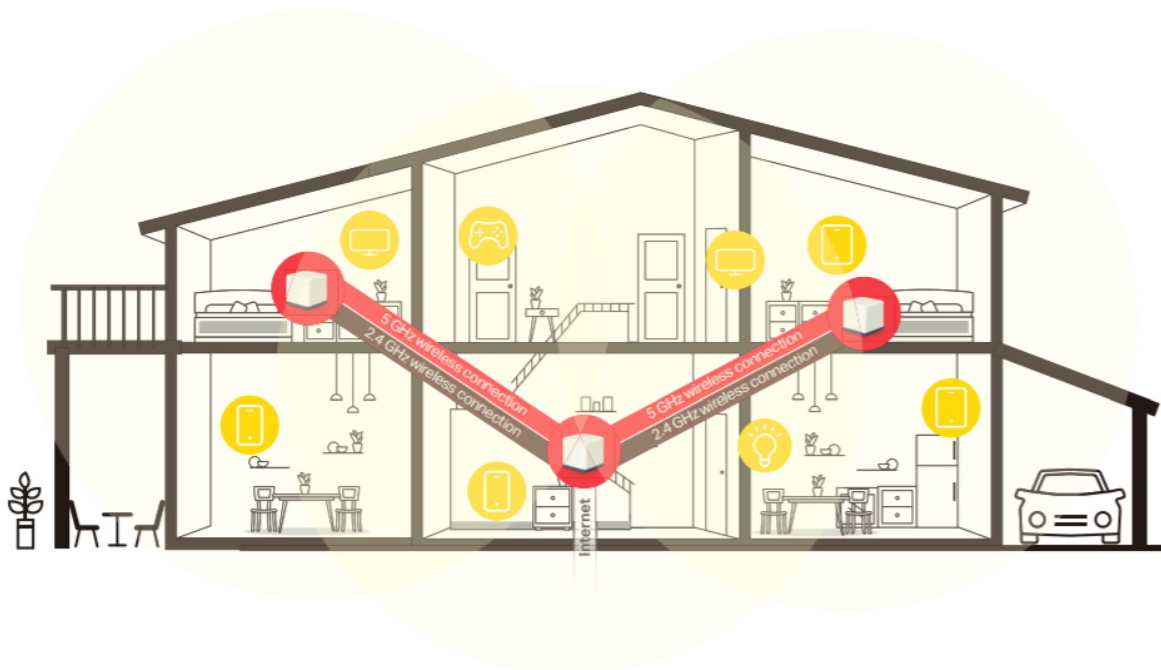

### Mercusys Halo H50G 3 ks

Halo funguje jako unifikovaný systém, který poskytuje **dostatečné pokrytí signálem Wi-Fi** v každé části vašeho domova. Mercusys Mesh Technology poskytuje neuvěřitelně **rychlý a stabilní zážitek** z připojení. Zařízení se automaticky připojí k vysílači s nejsilnějším signálem a s nejvyšší kapacitou. Už **žádné čekání** při načítání a ukládání do mezipaměti při pohybu v domácnosti!

Jednotky poskytují díky integrovaným anténám a duální technologii Wi-Fi rychlost přenosu **až 600 Mb/s** pro pásmo 2,4 GHz a **až 1300 Mb/s** pro pásmo 5 GHz. Třikrát vyšší propustnost díky technologii **802.11ac**, ve srovnání s předchozí generací Wi-Fi sítí, umožňuje udržet všechna vaše zařízení připojená při zachování maximální možné propustnosti. Pokud dojde k poruše jednotky v celém systému a dojde tak k odpojení dalšího vysílače od sítě, sama se okamžitě snaží vyhledat vhodnou náhradu, aby nedošlo k výpadku pokrytí. Pokud potřebujete pokrytí ještě rozšířit, stačí jednoduše dokoupit další jednotky.

Balení obsahuje **3 jednotky**.

**Halo H50G**  
Fill Your Home with Mesh WiFi

Non-Stop Entertainment  
**1.9 Gbps**  
Dual Band WiFi

**Connects over 100 Devices**

**Smooth Streaming in Every Corner**  
Covers up to 6000 ft² (550 m²) and eliminates WiFi dead zones