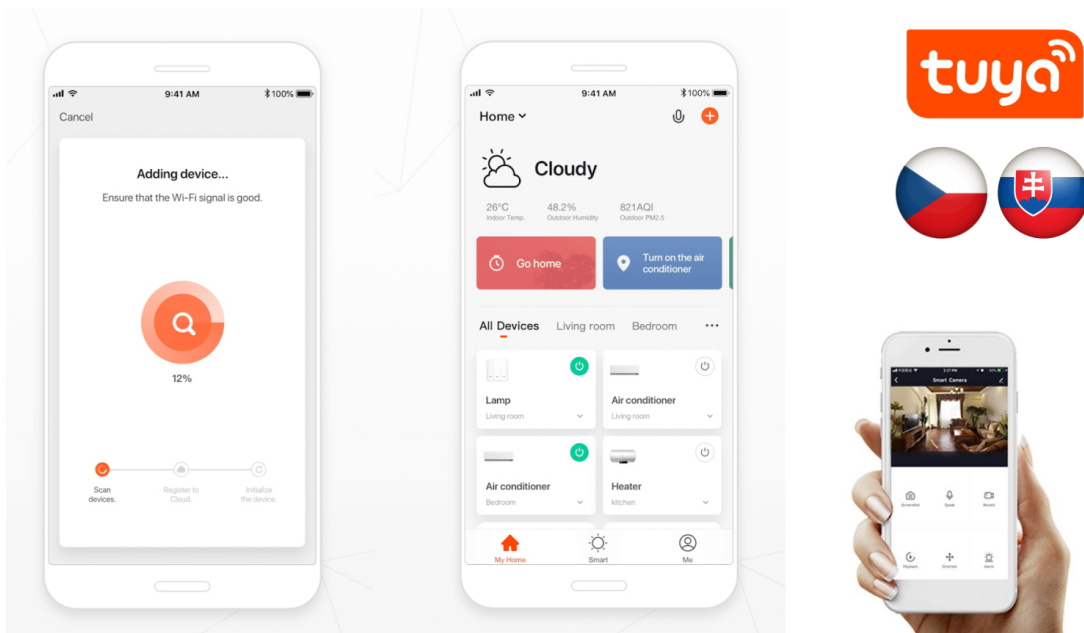

IMMAX NEO LISTON 8W ZLATÉ

Cena celkem:	1 837 Kč
	(bez DPH: 1 518 Kč)
Běžná cena:	2 021 Kč
Ušetříte:	184 Kč
Kód zboží:	OSVIMM1161
Part No.:	07129L
Záruka:	36 měs.
Stav:	Nové zboží

Popis

IMMAX NEO LISTON 8 W

Designové LED nástěnné svítidlo stylově dotvoří atmosféru každého pokoje vaší chytré domácnosti. Svítidlo lze propojit s chytrou bránou **IMMAX NEO** a ovládat tak celou síť domácích světelných zdrojů skrze dálkový ovladač či aplikaci v mobilním telefonu. Dálkový ovladač **Zigbee 3.0** je součástí balení.

ZÁKLADNÍ SPECIFIKACE

Příkon: 8 W

Světelný tok: 560 lm

Barevná teplota: 2700–6500 K

Index podání barev: >86

Stmívání: ano

Minimální životnost: 50000 hodin

Materiál: kov + plast

Vstupní napětí: AC 100–240 V

Rozměry: 290 × 80 × 35 mm

Barva: zlatá

Energetická třída (EEI): F