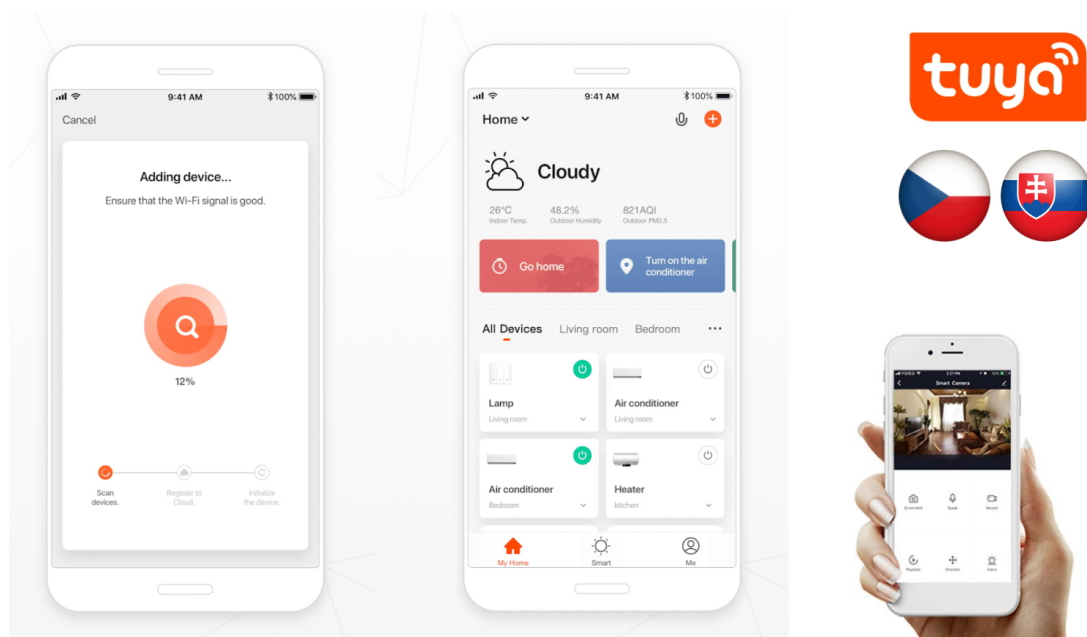

IMMAX NEO PASTEL 52W ŠEDÉ

Cena celkem:

6 374 Kč

(bez DPH: 5 268 Kč)

Běžná cena:

7 012 Kč

Ušetříte:

637 Kč

Kód zboží:

OSVIMM1177

Part No.:

07144-GR60

Záruka:

36 měs.

Stav:

Nové zboží

Popis

IMMAX NEO PASTEL 52 W

LED stropní svítidlo pro chytrou domácnost v minimalistickém designu. Svítidlo lze propojit s chytrou bránou **IMMAX NEO** a ovládat tak celou síť domácích světelných zdrojů skrze dálkový ovladač či aplikaci v mobilním telefonu. Komunikuje na bezdrátovém protokolu **Zigbee 3.0**, je plně kompatibilní se systémem Philips HUE a **podporuje hlasové asistenty** Amazon Alexa, Google Assistant a Apple Siri. Dálkový ovladač **Zigbee 3.0** je součástí balení.

ZÁKLADNÍ SPECIFIKACE

Příkon: 52 W

Světelný tok: 3640 lm

Barevná teplota: 2700 - 6500 K

Index podání barev: >86

Stmívání: ano