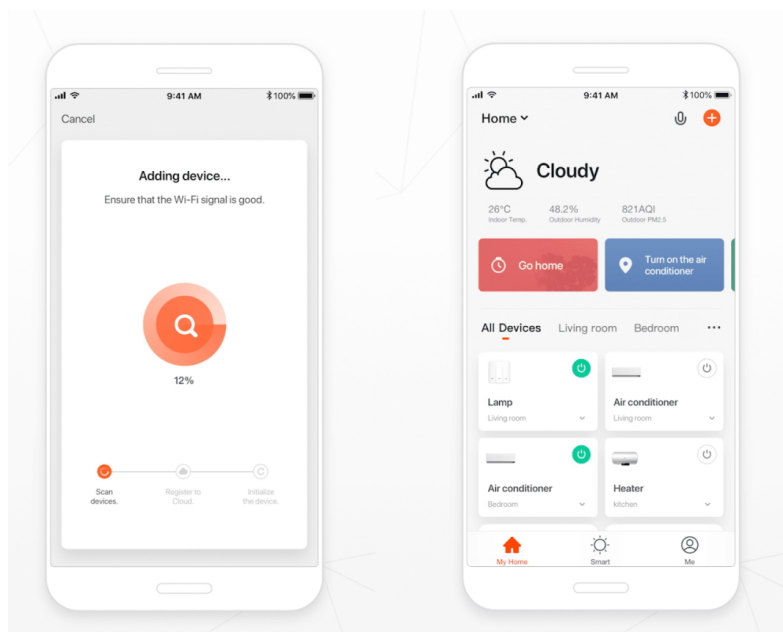

Popis

IMMAX NEO Smart termostatická hlavice 2 ks + SMART BRIDGE PRO v2

Programovatelná termostatická hlavice na radiátory umožňuje **komfortní řízení topení s úsporou energie** odkudkoliv na světě pomocí mobilní aplikace **IMMAX NEO PRO** na platformě TUYA. K dispozici je samozřejmě také možnost lokálního ovládání tlačítky na těle hlavice. Termostat nabízí týdenní program, s možností volby mezi 5+2, 6+1 a 7 dnů x 6 režimů teploty a času, speciální funkce typu **prázdninový režim či funkce otevřeného okna** a také funkci zámku, která omezuje ovládání přímo z hlavice (vhodné jako dětský zámek nebo do pronajímaných nemovitostí). Naprogramované časové funkce jsou uloženy v hlavici a **fungují i při výpadku internetu**.

Smart Bridge Pro je srdcem chytrého systému Immax NEO, komunikuje přes technologii **Wi-Fi 2,4 GHz** a protokol **ZigBee 3.0**, který je kompatibilní s **iOS, Android, Amazon Alexa, Google Assistant, Philips HUE**. S tímto zařízením můžete ovládat všechny dostupné funkce vašeho chytrého osvětlení, jako je proměnlivá intenzita světla, tepelné zabarvení nebo třeba nastavení časových režimů osvětlení v různých částech domova.

Sada obsahuje 2x termostatickou hlavici a 1x smart BRIDGE PRO v2.

Upozornění:

Všechna Zigbee zařízení potřebují pro ovládání NEO BRIDGE PRO Smart Zigbee 3.0 v2. Termostatická hlavice neovládá kotel.