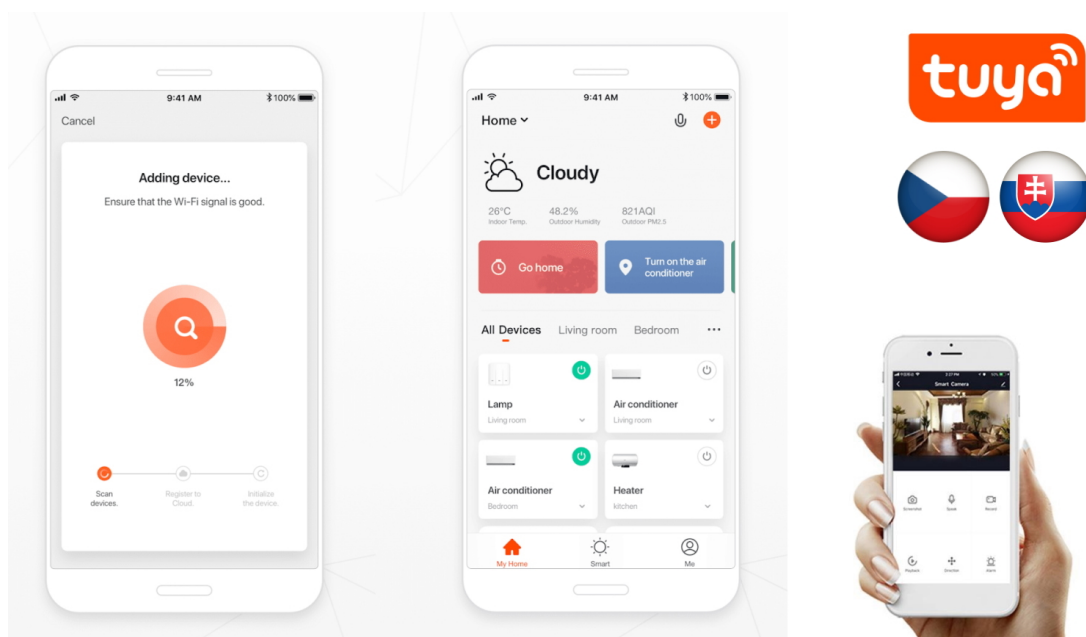

IMMAX NEO SMART TERMOSTATICKÁ HLAVICE

Cena celkem:	1 318 Kč
	(bez DPH: 1 090 Kč)
Běžná cena:	1 450 Kč
Ušetříte:	132 Kč
Kód zboží:	DAZIMM1016
Part No.:	07732L
Záruka:	24 měs.
Stav:	Nové zboží

Popis

IMMAX NEO Smart termostatická hlavice

Programovatelná termostatická hlavice na radiátory umožňuje **komfortní řízení topení s úsporou energie** odkudkoliv na světě pomocí mobilní aplikace **IMMAX NEO PRO** na platformě TUYA. K dispozici je samozřejmě také možnost lokálního ovládání tlačítky na těle hlavice. Termostat nabízí týdenní program, s možností volby mezi 5+2, 6+1 a 7 dnů x 6 režimů teploty a času, speciální funkce typu **prázdninový režim či funkce otevřeného okna** a také funkci zámku, která omezuje ovládání přímo z hlavice (vhodné jako dětský zámek nebo do pronajímaných nemovitostí). Naprogramované časové funkce jsou uloženy v hlavici a **fungují i při výpadku internetu**.

Upozornění:

Všechna Zigbee zařízení potřebují pro ovládání NEO BRIDGE PRO Smart Zigbee 3.0 v2.

Termostatická hlavice neovládá kotel.

ZÁKLADNÍ SPECIFIKACE

Kompatibilní s ventily: RA, RAV, RAVL

Rozměr ventilu: M30×1,5

Napájení: 3 V (2× 1,5 V / AA)

Přesnost: ± 1 °C