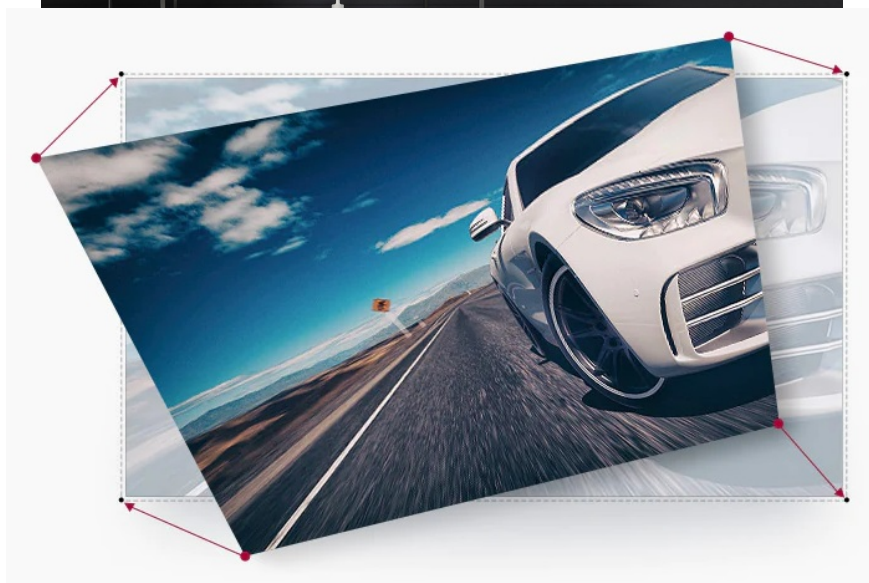

Projektor LG CineBeam PF610P - udělá kino z každé domácnosti

Přenosný projektor LG CineBeam PF610P transformuje každou místnost do domácího kinosálu. Obrazová multimédia vám zprostředkuje na **ploše až 120 palců v rozlišení Full HD**. O dobrou viditelnost a jas se postará **svítivost 1000 ANSI lumenu** se **4kanálovou LED technologií** a chybět nesmí ani bezdrátové připojení a sdílení obsahu.

Všude tam, kde je volná plocha

DLP projektor LG PF610P nabízí jasné snímky ve vysokém rozlišení Full HD. Další filmovou noc prožijete s **úhlopříčkou obrazovky od 60 do 120 palců**, takže své domácí kino projekce si užijete opravdu ve velkém stylu. **Vysoký dynamický rozsah HDR 10** zajistí věrnou reprodukci barev a obrazu.

Každý snímek je optimalizován pro co nejlepší kvalitu. Na jasném a živém zobrazení se podílí rovněž 4kanálová LED technologie, která využívá samostatné RGB barvy spolu s dynamickou zelenou pro úpravu jasů a odstínů.