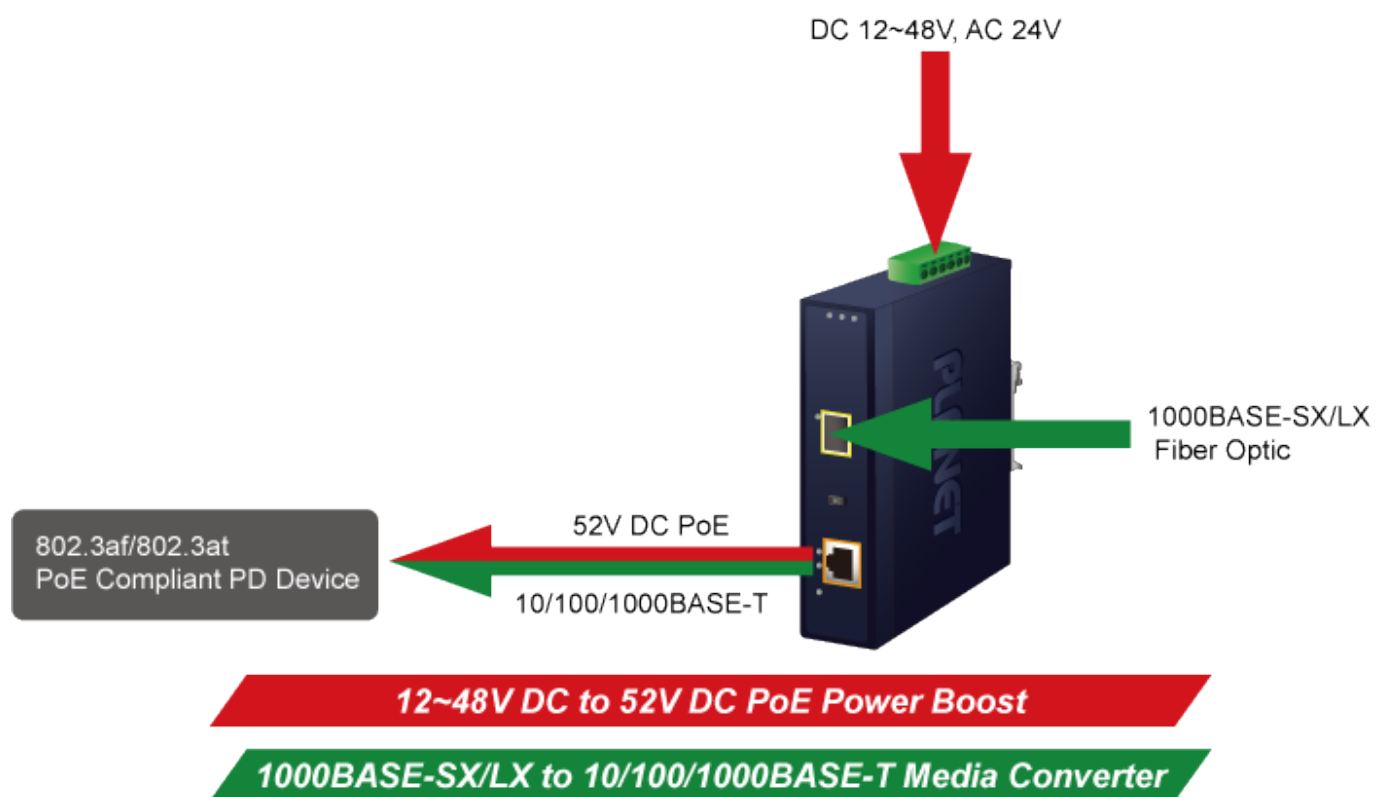

Provozní teplota: -40 až 75 °C

Rozměry: 135 x 87 x 32 mm

Hmotnost: 416 g

Lze instalovat do šasi: ne