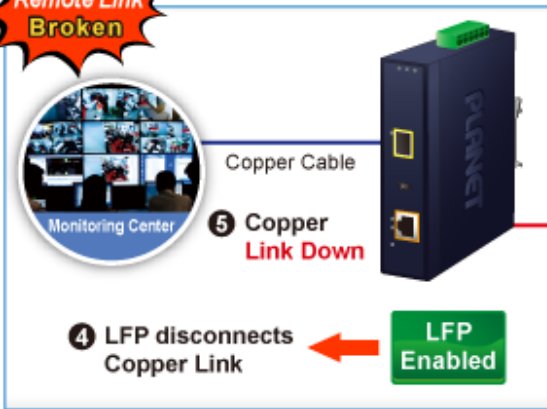

### PLANET IGTP-802TS

Průmyslový konvertor kombinuje ethernetovou konverzi **1000Base-LX na 10/100/1000Base-T** s PoE+ injektorem 802.3at s výkonem **až 30 W** pro levné a efektivní rozšíření sítě. K dispozici je **jeden port SC (1000Base-X, singlemode, dosah až 20 km)** pro potřeby vaší sítě. Konvertor nabízí časově úsporné a cenově efektivní řešení pro uživatele a systémové integrátory, kteří rychle transformují svá sériová zařízení do sítě Ethernet bez nutnosti výměny stávajících sériových zařízení a softwarového systému.

Široký rozsah provozní teploty umožňuje umístit zařízení v téměř jakémkoliv obtížném prostředí. Kompaktní kovové pouzdro s krytím **IP30**, umožňuje montáž na lištu DIN, nebo na stěnu pro efektivní využití prostoru skříně. Napájení poskytuje integrovaný redundantní zdroj se širokým rozsahem napětí **DC 12-48 V / AC 24 V**, který je ideální pro provoz s vysokorychlostními aplikacemi vyžadujícími duální nebo záložní napájení.

**Ochrana:** ESD do 6 kV

**Provozní teplota:** -40 až 75 °C

**Rozměry:** 135 x 87 x 32 mm

**Hmotnost:** 416 g

**Lze instalovat do šasi:** ne

---

**Remote Link Normal**

**Remote Link Broken**

- 1000BASE-SX/LX Fiber Optic
- 1000BASE-T UTP
- 1000BASE-T UTP with PoE