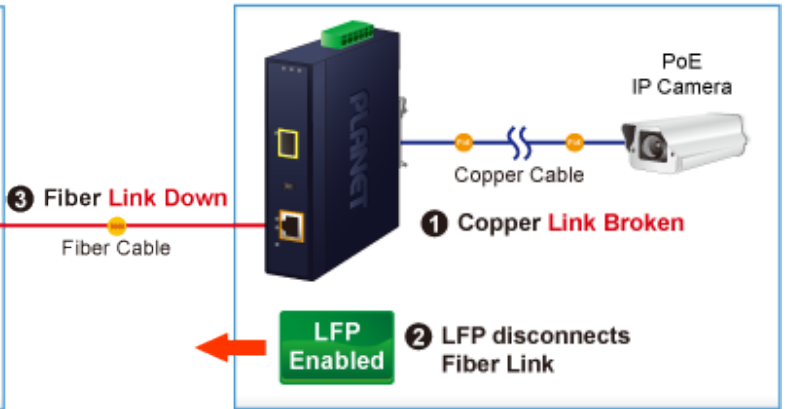

### PLANET IGTP-802TS

Průmyslový konvertor kombinuje ethernetovou konverzi **1000Base-LX na 10/100/1000Base-T** s PoE+ injektorem 802.3at s výkonem **až 30 W** pro levné a efektivní rozšíření sítě. K dispozici je **jeden port SC (1000Base-X, singlemode, dosah až 20 km)** pro potřeby vaší sítě. Konvertor nabízí časově úsporné a cenově efektivní řešení pro uživatele a systémové integrátory, kteří rychle transformují svá sériová zařízení do sítě Ethernet bez nutnosti výměny stávajících sériových zařízení a softwarového systému.

#### Fyzické vlastnosti:

**Porty:** 1x RJ-45 10/100/1000Base-T s PoE+ funkcí, 1x SC SM (1000Base-LX, 9/125µm)

**Podpora přenosu:** Frame 9KB

**Provedení:** DIN lišta, na zeď

**Podpora OAM:** ne

**Napájení:** 12-48 V DC, nebo 24 V AC, max. celkový příkon do 48 W (zdroj není součástí balení)

**Ochrana:** ESD do 6 kV

**Provozní teplota:** -40 až 75 °C

**Rozměry:** 135 x 87 x 32 mm

**Hmotnost:** 416 g

**Lze instalovat do šasi:** ne

---

**Remote Link Normal**

**Remote Link Broken**

- 1000BASE-SX/LX Fiber Optic
- 1000BASE-T UTP
- 1000BASE-T UTP with PoE