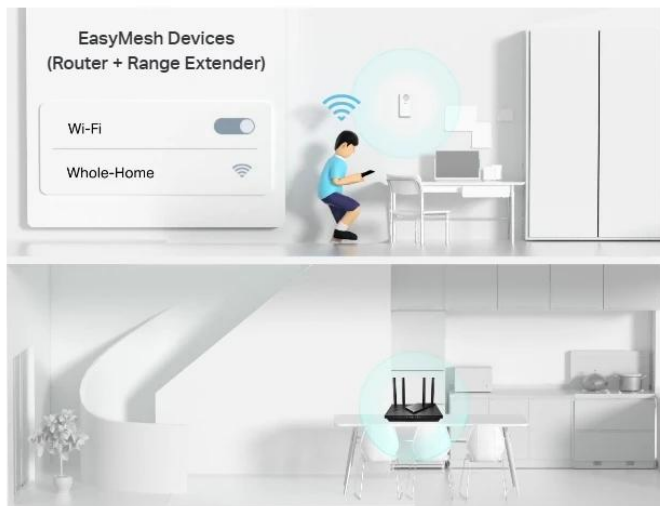

867Mbps
on 5GHz

Phone

Pad

Laptop

300Mbps
on 2.4GHz

Smart Camera

Smart Plug

Smart Bulb

Flexibilní vytvoření Mesh Wi-Fi pro celý domov

Pokud máte doma nějaká místa se slabým signálem, jednoduše přidejte další EasyMesh kompatibilní zařízení a vytvořte si Mesh Wi-Fi síť pro celý domov. Už nemusíte hledat stabilní připojení.