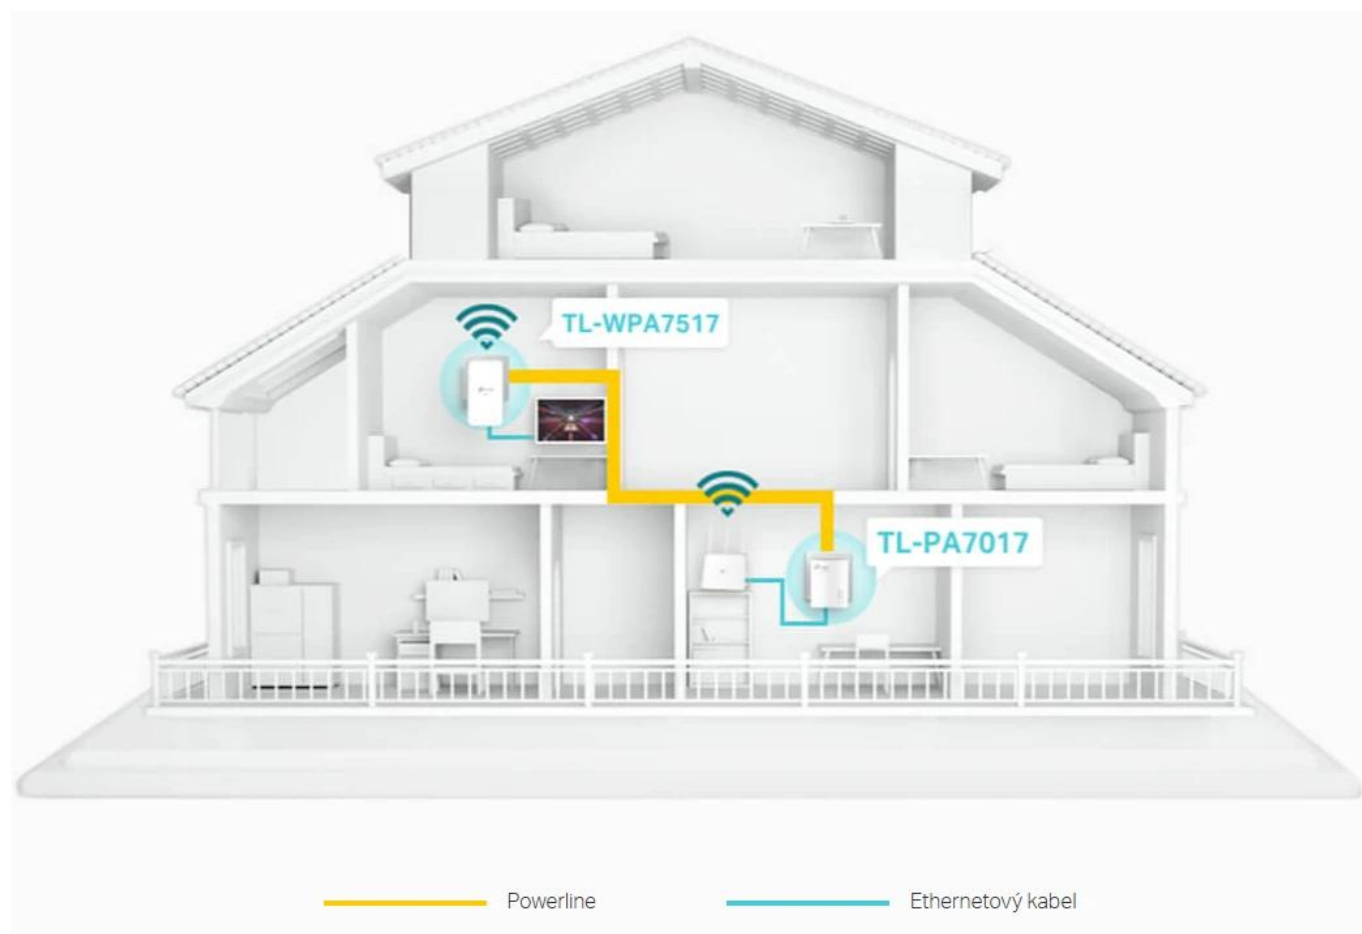

- **HomePlug AV standard** - Poskytuje uživatelům stabilní a vysokorychlostní přenos dat rychlostí až 1 000 Mbit/s na vzdálenost až 300 metrů
- **Dvoupásmová Wi-Fi síť 802.11ac** - Dvoupásmová síť Wi-Fi AC750 (433 Mbit/s v pásmu 5 GHz a 300 Mbit/s v pásmu 2,4 GHz)
- **Automatická synchronizace Wi-Fi** - Jednoduše zkopíruje nastavení Wi-Fi sítě routeru
- **Gigabitový ethernetový port** - Poskytuje spolehlivé vysokorychlostní kabelové připojení
- **Zapojte, spárujte a používejte** - Rychle vytvoří zabezpečenou síť Powerline
- **EasyMesh kompatibilní** - Flexibilně vytváří Mesh síť pro bezproblémové pokrytí celého domova

**Rozšiřte kabelovou a bezdrátovou síť pomocí existující elektroinstalace**

Sada adaptérů TL-WPA7517 KIT promění vaši existující domácí elektroinstalaci na gigabitovou síť a umožní přivést kabelovou i bezdrátovou síť všude tam, kde je elektrická zásuvka.

Bez nutnosti vrtání nebo instalace nových kabelů – síť projde zdí i podlahou. Rozšířte pokrytí přidáním dalších opakovačů signálu. Adaptéry Powerline musí být nasazeny v sadě dvou nebo více zařízení a být připojeny ke stejnému elektrickému obvodu.

Rychlosti AV1000 a dosah 300 metrů

Adaptéry TL-WPA7517 KIT používají pokročilou technologii HomePlug AV2, aby zajistily stabilní a vysokorychlostní Wi-Fi síť a kabelové připojení. Dosahují přenosových rychlostí až 1 000 Mbit/s přes elektrické rozvody na vzdálenost až 300 metrů.