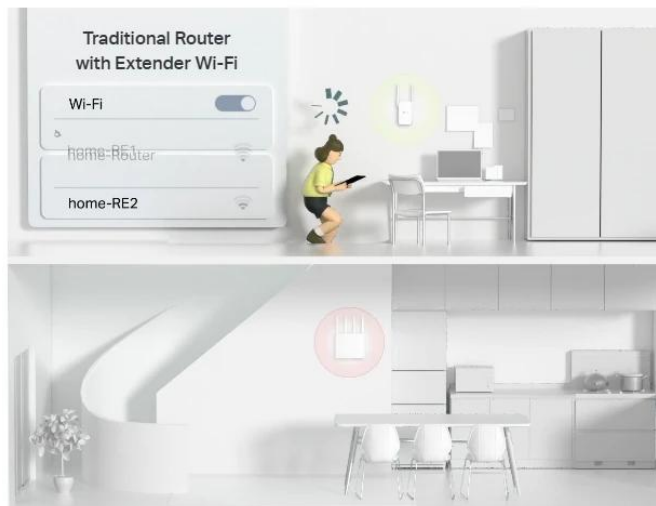

867Mbps
on 5GHz

Phone

Pad

Laptop

300Mbps
on 2.4GHz

Smart Camera

Smart Plug

Smart Bulb

Flexibilní vytvoření Mesh Wi-Fi pro celý domov

Pokud máte doma nějaká místa se slabým signálem, jednoduše přidejte další EasyMesh kompatibilní zařízení a vytvořte si Mesh Wi-Fi síť pro celý domov. Už nemusíte hledat stabilní připojení.