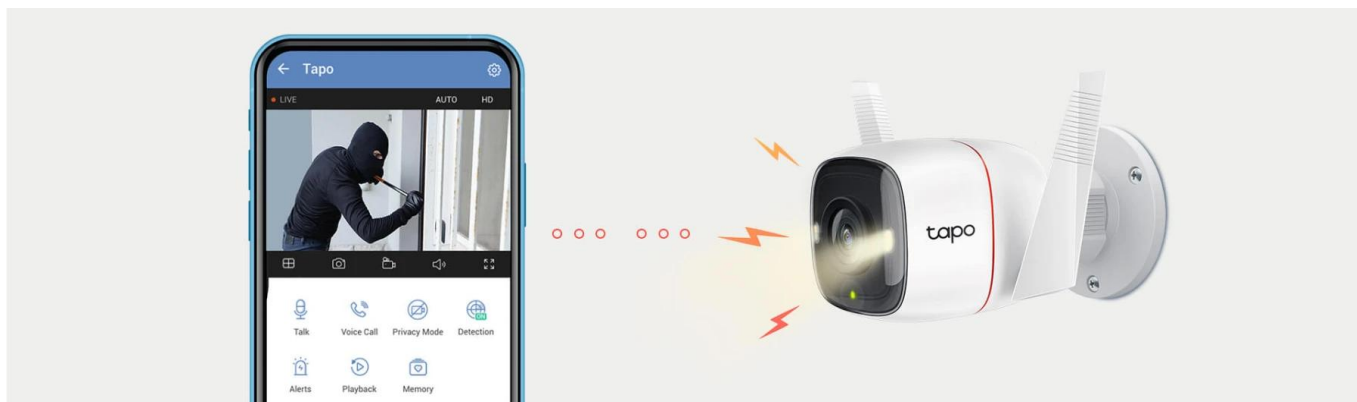

- **Technologie 2K QHD** - Zaznamenává křišťálově čistý obraz v rozlišení 2560 x 1440
- **Kabelová nebo bezdrátová síť** - Připojení přes ethernet nebo Wi-Fi pro flexibilní instalaci
- **Plnobarevné noční vidění** - Zobrazuje barevný obraz dokonce i v noci
- **Noční vidění s technologií Starlight** - Snímač s vysokou citlivostí zachycuje obraz ve vyšší kvalitě i za špatných světelných podmínek
- **Detekce pohybu a upozornění** - Dostáváte upozornění, jakmile kamera zaznamená pohyb
- **Zvukový a světelný alarm** - Aktivace světelných a zvukových efektů na odrazení nevídaných návštěvníků
- **Obousměrný zvuk** - Umožňuje komunikaci pomocí integrovaného mikrofону a reproduktoru
- **Bezpečné úložiště** - Místní uložení až 256 GB videa v rozlišení 2K QHD na kartu microSD
- **Hlasové ovládání** - Podporuje služby Google Assistant a Amazon Alexa
- **Chytré akce** - Vytvářejte inteligentní automatizace pomocí aplikace Tapo

Na rozdíl od černobílého obrazu běžných kamer je kamera Tapo C320WS vybavena snímačem s vysokým rozlišením a světelností, které zachycují širší spektrum barev i za velmi špatných světelných podmínek.

Jasnější i při záři hvězd

Velmi hlasitý zvukový alarm

Vestavěnou sirénu můžete spustit za účelem odstrašení. Zvukový alarm může rovněž automaticky spolupracovat s různými detekcemi pohybu a aktivovat se při zjištění neoprávněné aktivity.

Speciální aplikace Tapo

Živé zobrazení, přehrávání záznamů, ukládání videoklipů a konfigurace - to vše v jedné přehledné aplikaci. Stáhněte si aplikaci Tapo, zapněte kameru a připojte ji podle jednoduchého průvodce v aplikaci.