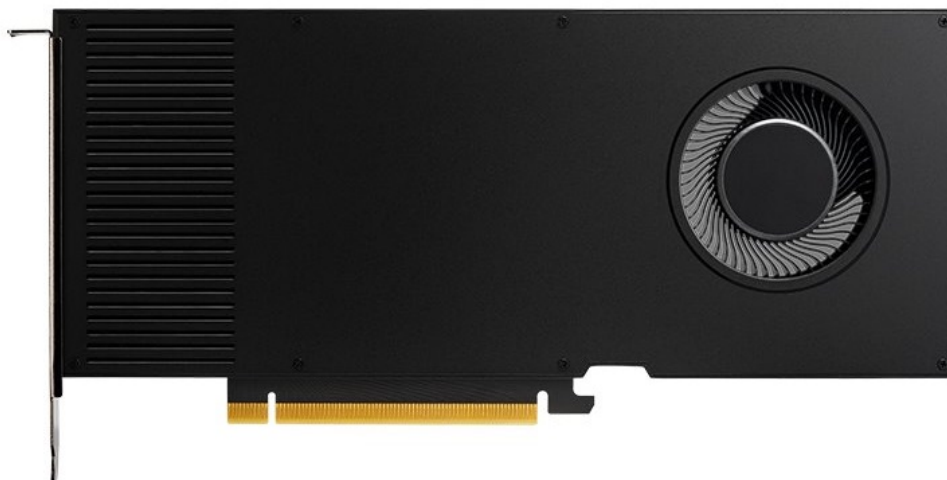

### PNY NVIDIA RTX A4000 - zažijte výkon aplikací naplno

Grafická karta PNY NVIDIA RTX A4000 s novou architekturou NVIDIA Ampere je navržena pro všechny profesionály napříč obory. NVIDIA Ampere přináší **vylepšený Ray-Tracing** v reálném čase, rychlejší umělou inteligenci a pokročilé grafické a výpočetní funkce, které usnadní činnost všem **tvůrcům, designérům, inženýrům a vědcům**. Technologii RTX podporuje postupně stále více a více profesionálních aplikací, zvyšuje se flexibilita využití a také akcelerace daného softwaru.

Kromě vyššího výkonu a rychlosti disponuje grafická karta PNY NVIDIA RTX A4000 **16 GB grafické paměti typu GDDR6**, které zvládnou každý úkol bez omezení. Grafická karta PNY NVIDIA RTX A4000 disponuje **RT jádry** pro zrychlení vykreslování obsahu ve fotorealistické kvalitě a **až 2x rychleji než předchozí generace**. **Tensor jádra** urychlují pracovní postupy, zlepšují AI a celkovou činnost.