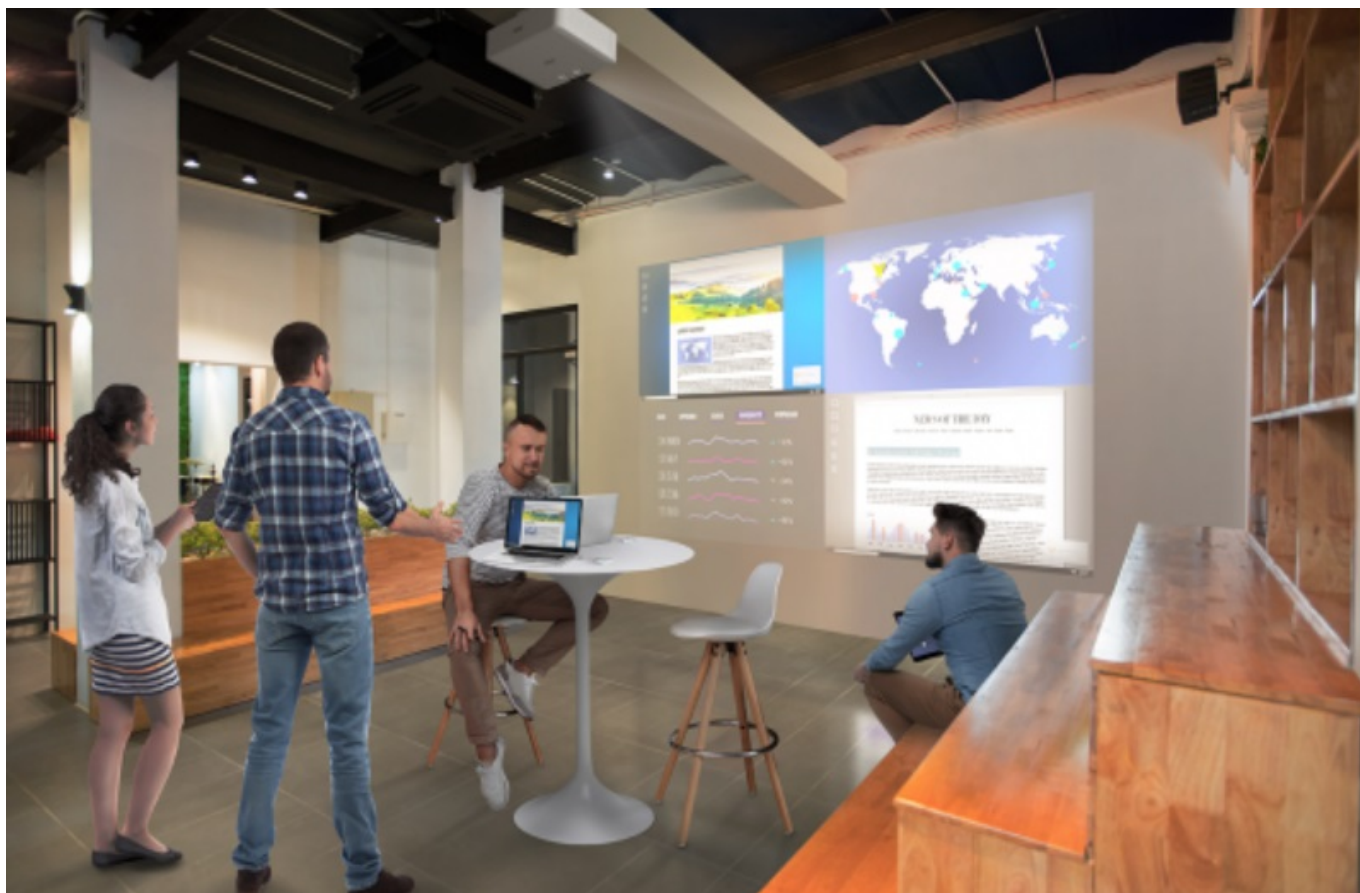

### Za méně peněz, více projekce - laserový projektor Epson

S **laserovým projektorem Epson EB-L530U** můžete klidně dát sbohem tradičním modelům s projekční lampou. **Nová laserová technologie Epson** zajistí nejenom skvěle vypadající prezentace v učebnách, zasedacích místnostech a školících centrech, ale umožňuje také **snadnou montáž**, promítání z potřebného úhlu a údržbu.

### **Epson EB-L530U**

Laserový projektor s WUXGA rozlišením **1920 x 1200** bodů, svítivostí **5200 ANSI** lumenů a kontrastním poměrem **2 500 000:1** nabízí živé barvy a podání odstínů černé v celém spektru. Díky funkcím posunu objektivu, zoomu a korekci lichoběžníkového zkreslení můžete mít obraz přesně tam, kde potřebujete. Projektor dokáže vytvořit promítací plochu o **velikosti až 500"**. Projektor nabízí široké možnosti připojení, včetně HDBaseT, které zprostředkuje připojení Full HD videa, audia a ethernetu jedním kabelem, a umožňuje tak ovládání ze vzdálenosti až 100 m. Podporuje také bezdrátové připojení vlastních zařízení a **zrcadlení obrazovky Miracast**. Ozvučení zajišťuje **integrováný reproduktor** s výkonem 10 W.