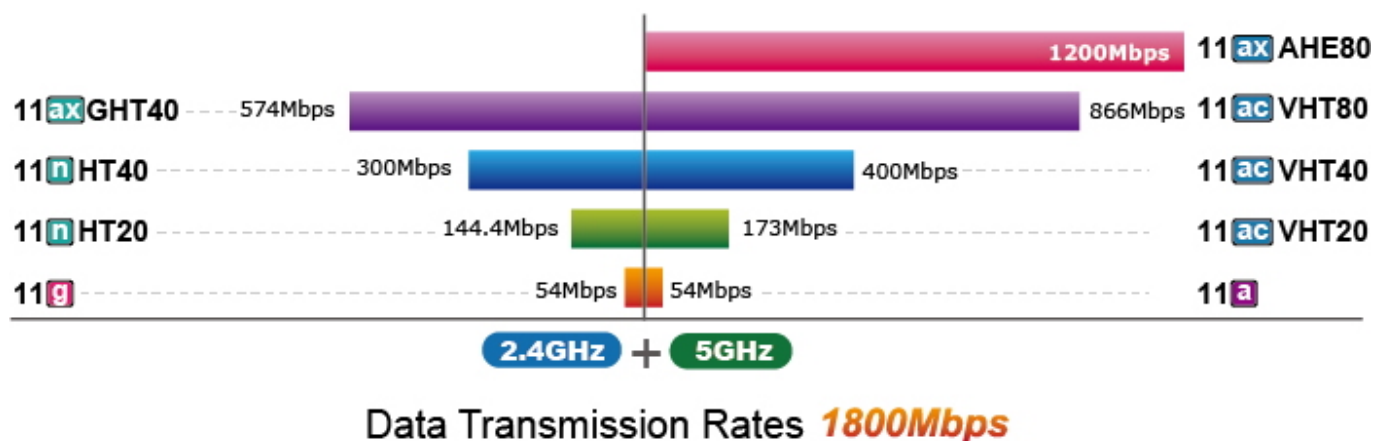

Počet antén a jejich výkon: 2x SMA 5 dBi odnímatelná anténa

Vysílací výkon: až 23 dBm

Rozhraní: 5x RJ-45 10/100/1000 Base-T, 1x USB 3.0, DI/DO (2x vstup, 2x výstup)

Šifrování bezdrátového přenosu: WPA, WPA2, WPA3

Bezdrátové režimy: Access Point, Brána, Repeater

Max. připojených klientů: až 150 připojených Wi-Fi klientů najednou (doporučeno 100)

Management: ano

Fyzické vlastnosti:

Provozní teplota: -40 až +75 °C

Napájení: duální DC 9-54 V (max. 1,8 A), celkový příkon do 10,8 W

Rozměry: 135 x 135 x 50 mm

Hmotnost: 773 g

11ax has Faster Data Rate than That of 11ac by **37%**

A **75%** Reduction in Delays

With Beamforming

Dedicated and stable signals

Without Beamforming

Signal loss