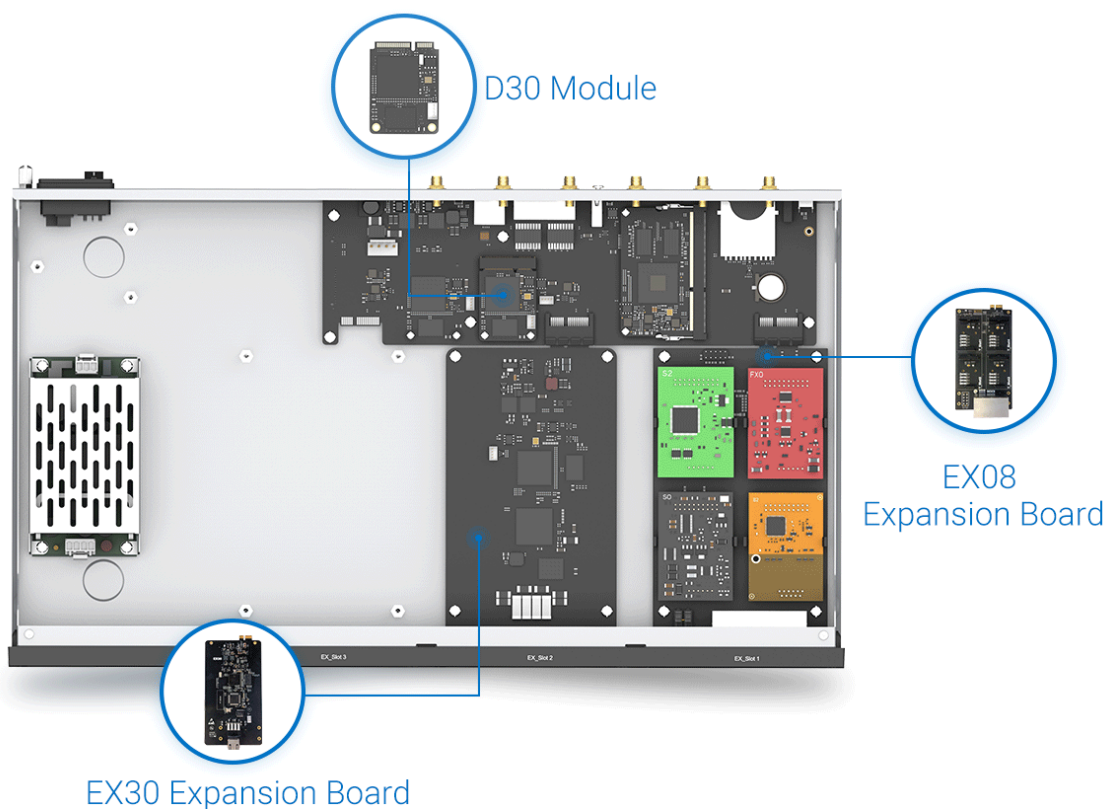

## YEASTAR EX08 ROZŠIŘUJÍCÍ KARTA

Cena celkem:	<b>2 163 Kč</b>
	<b>(bez DPH: 1 788 Kč)</b>
Běžná cena:	<b>2 380 Kč</b>
Ušetříte:	<b>216 Kč</b>
Kód zboží:	TLIYES1022
Part No.:	10000169
Záruka:	3 roky / roků
Stav:	Nové zboží

### Yeastar EX08 rozšiřující karta

Po vložení této karty do ústředny Yeastar S100 nebo S300 získáte možnost **rozšíření ústředny o 4 moduly** typu S2 (2x analogový telefon), O2 (2x analogová linka), SO (1x an. telefon, 1x an. linka), BRI (2x ISDN2) nebo GSM (1x GSM kanál, modul verze SIM800).

Do ústředny S100 lze vložit max. 2 karty EX08, do S300 V2 max. 3 karty EX08 a do S300 V4 max. 2 karty EX08.

### ZÁKLADNÍ SPECIFIKACE

**Funkce:** rozšiřující karta pro volitelné moduly

**Kompatibilní moduly:** S2, O2, SO, BRI, GSM

**Kompatibilita:** Yeastar S100, S300

Možné kombinace rozšiřujících karet pro ústřednu S100 a S300 V4: