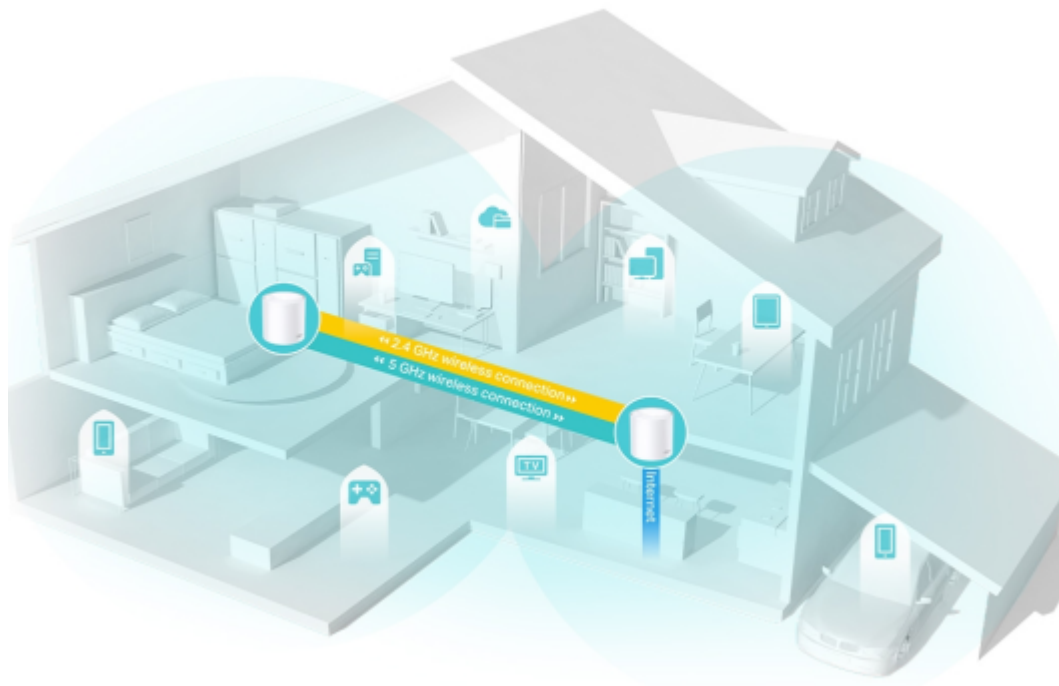

Deco X50 využívá systém více jednotek k dosažení bezproblémového celoplošného Wi-Fi pokrytí - eliminuje slabé oblasti signálu jednou provždy! Pro pokrytí menších oblastí může jednotka fungovat i samostatně. Díky pokročilé technologii **Deco Mesh** spolupracují jednotky na vytvoření jednotné sítě s jediným názvem sítě. Systém jednotek Deco X50 poskytuje rychlé a stabilní spojení rychlostí **až 3000 Mb/s** s podporou standardu **802.11ax (Wi-Fi 6)** a je tak ideální pro pokrytí celé domácnosti bezdrátovým signálem (součástí balení jsou 2 jednotky). Mezi další výhody patří také **kompatibilita s hlasovým ovládáním Amazon Alexa**.

Pokrytí celé domácnosti: zabiják mrtvých zón Wi-Fi

S čistším a silnějším signálem vylepšeným funkcí BSS Color a technologií Beamforming jednotka Deco X50 rozšiřuje Wi-Fi pokrytí v celé domácnosti a zvyšuje jeho výkon. Bezdrátová připojení a volitelné páteřní připojení ethernet pracují společně na propojení jednotek Deco, díky čemuž bude vaše síť rychlejší a zajistí nepřerušované připojení všech zařízení. Chcete větší pokrytí? Prostě přidejte další jednotku Deco.

Ultra vysoké přenosové rychlosti Mesh Wi-Fi 6

Díky vybavení technologií Wi-Fi 6 je Deco Wi-Fi Mesh systém pokrývající celou domácnost navržen k tomu, aby poskytoval výrazné zlepšení v pokrytí, rychlosti a celkové kapacitě. Pořídte si nejnovější Wi-Fi Mesh systém a získejte výhody sítě budoucnosti, která poskytuje vyšší přenosovou rychlost a připojí více zařízení.