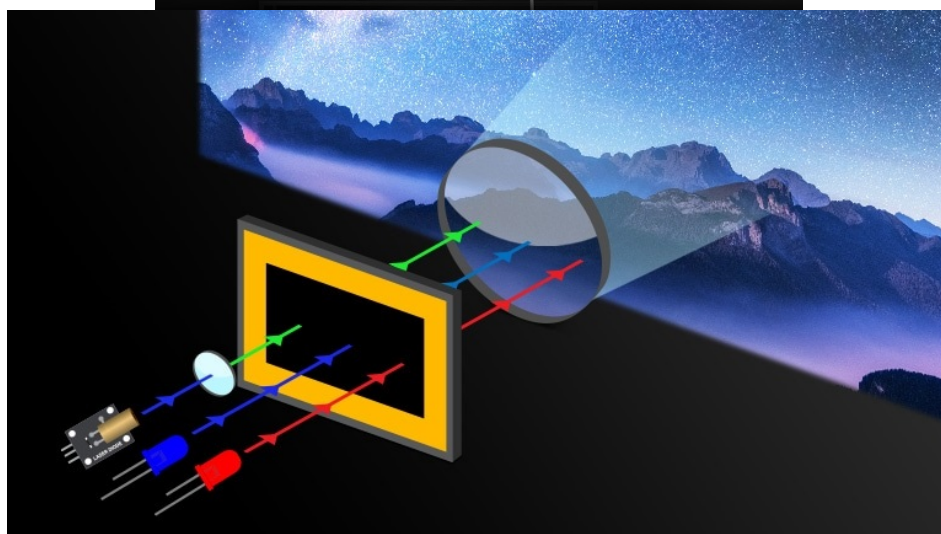

**Popis****LG CineBeam HU710PW - hybridní 4K projektor pro domácí kino**

Užijte si filmové večery i dny na obří **ploše až 300 palců** s **projektorem LG CineBeam HU710PW**. Pokročilá technika a funkce umí vykreslit jasné scény i půlnoční tmu. Díky **širokému barevnému gamutu 94 % DCI-P3** si vychutnáte také přesné barvy.

**Obraz (jako) živý**

**Projektor LG CineBeam HU710PW** využívá **system hybridních světelných zdrojů** - LED zdroj a laserovou technologii - čímž poskytuje vysokou svítivost, jas a živý obraz. K dispozici je rovněž celá **řada režimů a funkcí**, které optimalizují kontrast, jas s ohledem na okolní prostředí, hloubku obrazu nebo třeba vyhlazování pohybu, aby **filmové snímky co nejvěrněji odpovídaly původním záměrům tvůrce díla**.

## LG HU710PW

DLP projektor s **hybridním systémem světelných zdrojů** nabízí 4K UHD rozlišení **3840 × 2160** obrazových bodů, jas **2000 ANSI** lumenů a kontrastní poměr **2 000 000 : 1**. Projektor dokáže vytvořit promítací **plochu o úhlopříčce 40" až 300"**. Vysoký dynamický rozsah **HDR10** přináší skvělý vizuální dojem zvýšením kontrastního poměru a 94 % pokrytí normy **DCI-P3** navíc poskytuje mnohem realističtější barvy. Díky funkcím posunu objektivu, zoomu a korekci lichoběžníkového zkreslení můžete mít obraz přesně tam, kde potřebujete. Ozvučení zajišťují **stereo reproduktory** s celkovým výkonem 10 W. Projektor je postaven na operačním systému **webOS 6.0**, který mimo přehrávání online obsahu z **Netflix, Amazon Prime, Disney+** a dalších umožňuje také bezdrátové zrcadlení ze smartphonů či tabletů. Samozřejmostí je pak možnost instalace aplikací z **LG App Store**. Pro přímé přehrávání multimédií jsou k dispozici **dva USB porty**. Díky technologii **Bluetooth** lze přehrávat zvuk z projektoru pomocí bezdrátových reproduktorů či sluchátek.