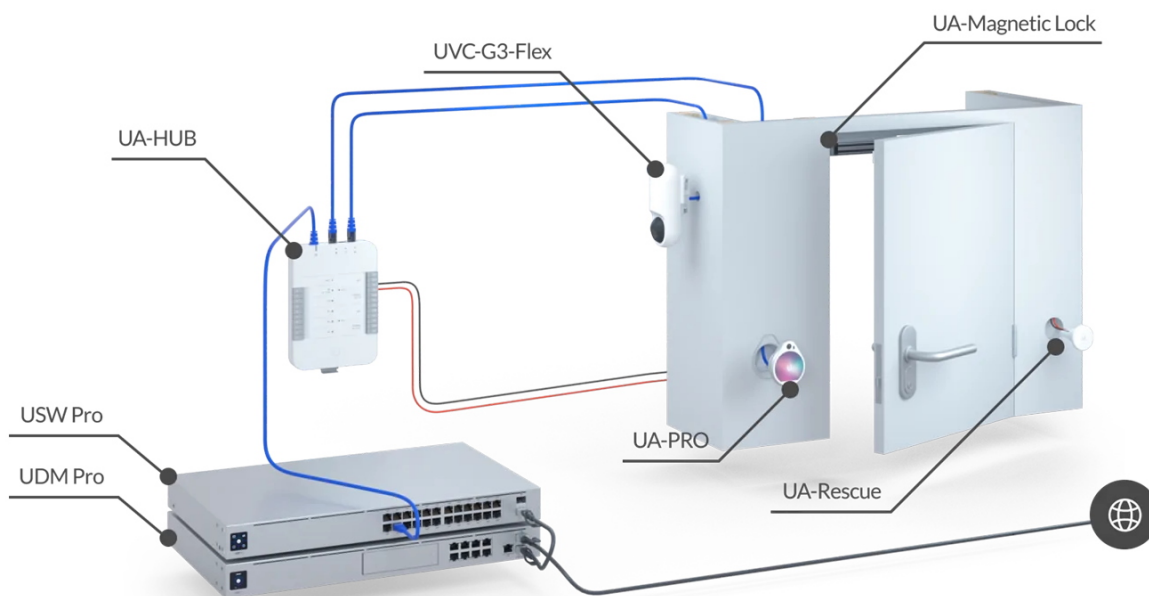

UBIQUITI UNIFI ACCESS RESCUE KEYSWITCH

Cena celkem:	2 066 Kč (bez DPH: 1 708 Kč)
Běžná cena:	2 273 Kč
Ušetříte:	207 Kč
Kód zboží:	PRSUBT0006
Part No.:	UA-Rescue
Záruka:	26 měs.
Stav:	Nové zboží

Popis

Ubiquiti UniFi Access Rescue KeySwitch

Nouzový/záchranný spínač KeySwitch zajišťující redundanci (zálohování) **k otevírání dveří v případě poruchy systému.**

UniFi Access Rescue KeySwitch je jednopólový dvoupolohový manuální spínač určený pro systém UniFi Access. V případě poruchy systému umožňuje UA-Rescue KeySwitch uživateli **ručně odemknout jakékoli dveře ovládané rozbočovačem UniFi Access**. Přepínač UniFi Access Rescue KeySwitch je **kompatibilní se systémy zámků Fail Safe i Fail Secure**, a je nedílnou součástí každého komplexního řešení přístupu ke dveřím.

- Nouzový klíčový spínač
- Dva přiložené klíče
- Kompatibilní se zámkovými systémy Fail Safe i Fail Secure. Záložní napájení pro systém Fail Secure není součástí dodávky.

ZÁKLADNÍ SPECIFIKACE

Rozhraní: svorkovnice (COM/NO/NC), 18-24 AWG
Spínač: DC 28 V (4 A), mosazný klíč s vnitřní vlnou
Hmotnost: 94 g
Rozměry: 74 x 60 x 60 mm