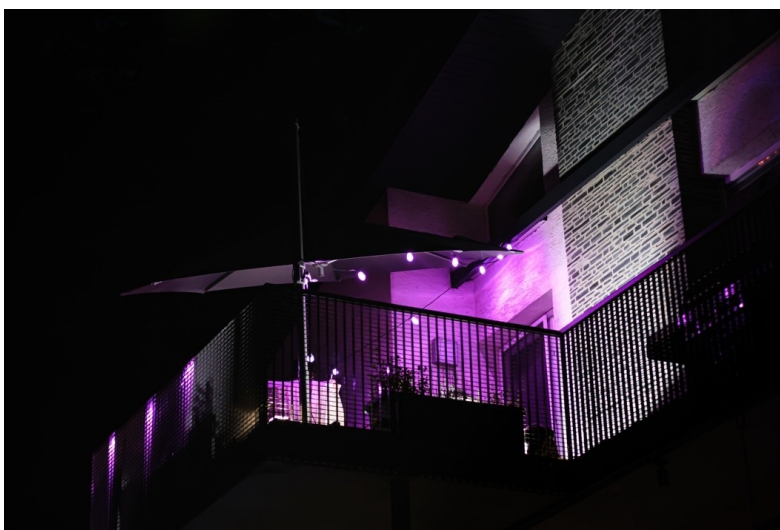

IMMAX NEO LITE SMART VENKOVNÍ DEKORAČNÍ LED ŘETĚZ 15M

Cena celkem:	2 645 Kč
	(bez DPH: 2 186 Kč)
Běžná cena:	2 909 Kč
Ušetříte:	264 Kč
Kód zboží:	OSVIMM1232
Part No.:	07900L
Záruka:	24 měs.
Stav:	Nové zboží

Popis**Osvětlení IMMAX NEO LITE Smart - rozehrajte správnou magii světel**

Dekorační LED osvětlení IMMAX NEO LITE Smart na každou párty. **Chytrá venkovní girlanda** rozsvítí pobyt venku řadou barev a při oslavě narozenin, garden párty, grilování nebo třeba jen posezení s přáteli vykouzlí jedinečnou atmosféru. **Smart venkovní dekorační LED řetěz IMMAX NEO LITE** je ideální pro osvětlení teras, pergol zahrad či jiných venkovních objektů.

Díky **délce 15 metrů** je řetěz dostatečně dlouhý a umožní vám vytvořit pestrobarevné prostředí podle představ. Světlo ovládáte jednoduše pomocí mobilní **aplikace Immax NEO PRO** nebo dálkového ovládání, které je součástí balení. Snadno nastavíte barvu, jas nebo teplotu světla. Díky **certifikaci IP65** je Smart osvětlení IMMAX **odolné proti tryskající vodě** a nemusíte se bát rozvěšení třeba v blízkosti bazénu.

IMMAX NEO LITE Smart venkovní dekorační LED řetěz 15 m

Chytrá stmívatelná LED girlanda je založena na energeticky úsporné, bezpečné a spolehlivé bezdrátové komunikaci **Wi-Fi**. V okamžiku vytvoříte dokonalou barevnou atmosféru a proměníte každé grilování v kouzelné posezení. Pomocí aplikace