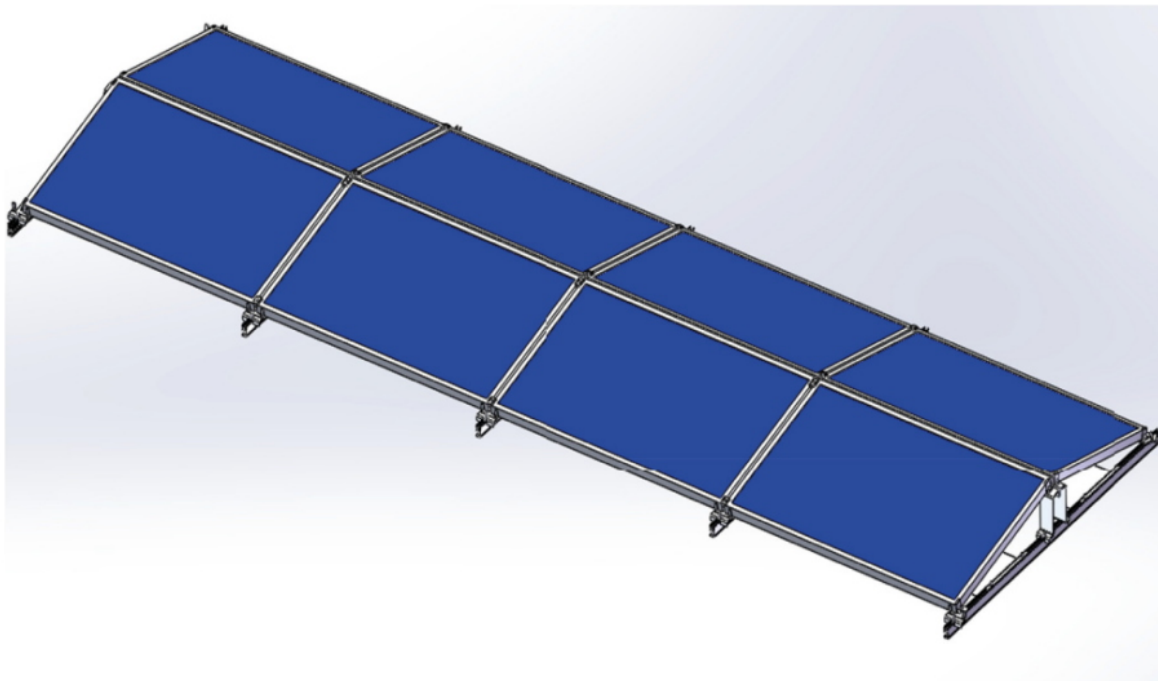

## XTEND SOLARMI SCOMP-8EW35-1134

Cena celkem:	<b>7 225 Kč</b>
	<b>(bez DPH: 5 971 Kč)</b>
Běžná cena:	<b>7 948 Kč</b>
Ušetříte:	<b>723 Kč</b>
Kód zboží:	SOPGWL0329
Part No.:	SCOMP-8EW35-1134
Záruka:	26 měs.
Stav:	Nové zboží

### Xtend Solarmi SCOMP-8EW35-1134

Systém SC pro instalaci solárních panelů na plochou střechu.

- Typ „východ-západ“
- Určeno pro ploché střechy
- Konstrukce se zátěží - neproniká do betonové střechy
- Vysoká kvalita a dlouhá životnost
- Odolná konstrukce vůči větru až do rychlost 60 m/s

### ZÁKLADNÍ SPECIFIKACE

**Určení:** pro 8x solární panel 35 x 1134 mm (délka panelu je libovolná)

**Materiál:** eloxovaný hliník (6005-T5), ocel (typ 304)

**Šířka základny:** 2380 mm

**Náklon panelů:** 15°

**Zatížení:** < 1,4 kN/m<sup>2</sup>

**Barva:** stříbrná - šedá