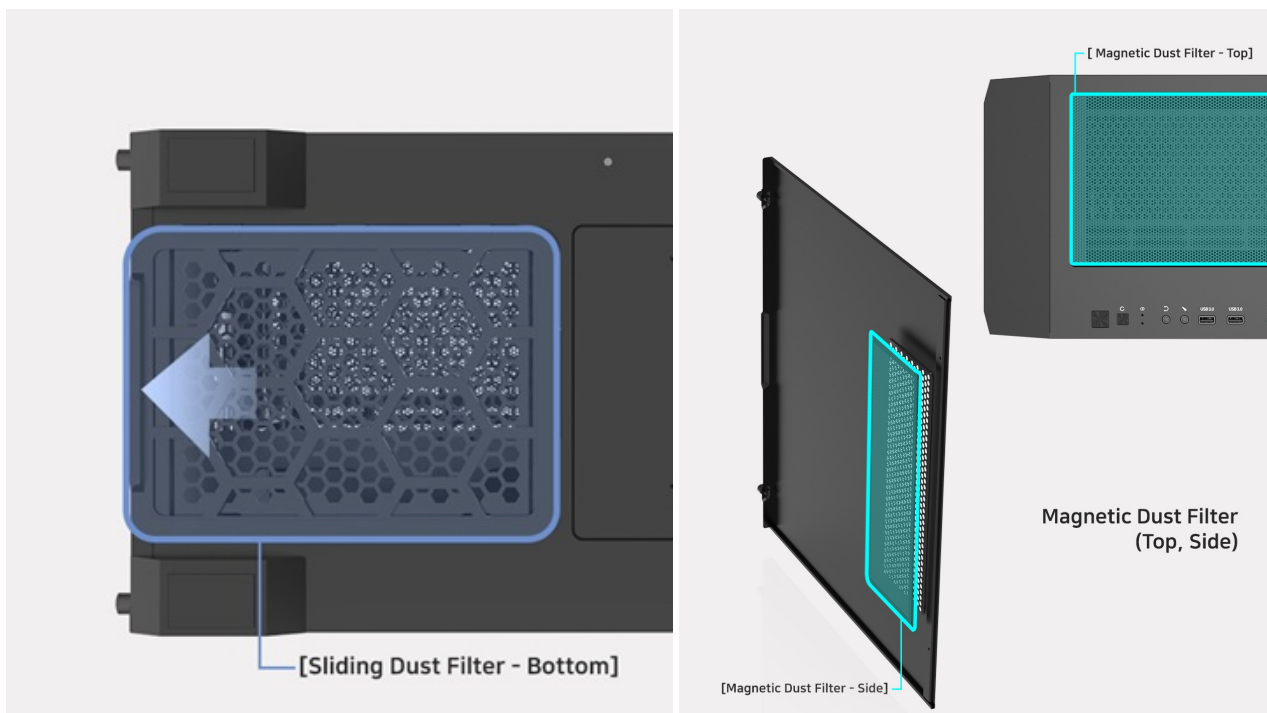

Počítačová skříň **ZALMAN Z10 Duo** ve formátu Middle Tower se vyznačuje stylovým vzezřením a zesílenou konstrukcí. S přehledem pojme všechny komponenty a umožní vám vytvořit moderní herní PC nebo multimediální centrum. Nabízí celkem **4 předinstalované ventilátory s ARGB podsvícením**, které podpoří gamingový vzhled.

Díky **perforovanému přednímu panelu** a **průhledné bočnici** osvětlení maximálně vynikne. Chybět nesmí ani **prachový filtr**, který představuje další vrstvu ochrany proti vniknutí prachu nebo drobných nečistot. Na horním panelu pak najdete **čtetnou konektorovou výbavu** pro připojení periferií, jako jsou flashdisky nebo sluchátka.

ZALMAN Z10 Duo

Počítačová skříň v provedení **Middle tower**. Na horním panelu jsou umístěny dva **USB 3.0 porty**, jeden **USB-C 3.1 port**, sluchátkový výstup a vstup pro mikrofon. Skříň je osazena celkem **čtyřmi ventilátory s ARGB podsvícením** o velikosti 120 mm. **Průhledná bočnice** společně s perforovaným předním panelem zajišťuje vytříbený design. Perforovaný přední panel je navíc možné vyměnit za přiložené tvrzené sklo a nechat tak ještě více vyniknout stylové ARGB podsvícení předních ventilátorů. Důmyslné řešení umožňuje pohodlné umístění **až 360 mm dlouhého výměníku** vodního chlazení na přední či horní straně. Ve skříni je dostatek prostoru pro chladič CPU do výšky až 173 mm a grafickou kartu o délce až 395 mm. Součástí skříňe je interní ARGB ovladač pro až 6 ventilátorů a **sada prachových filtrů**. Dodávána je **bez zdroje**.

Součástí balení je magnetická podpora a vertikální držák grafické karty. PCIe kabel není součástí balení.

ZÁKLADNÍ SPECIFIKACE

Provedení skříňe: Middle Tower

Interní pozice: 2× 2,5"/3,5", 2× 2,5"

Kompatibilita základní desky: E-ATX, ATX, Micro ATX, Mini ITX