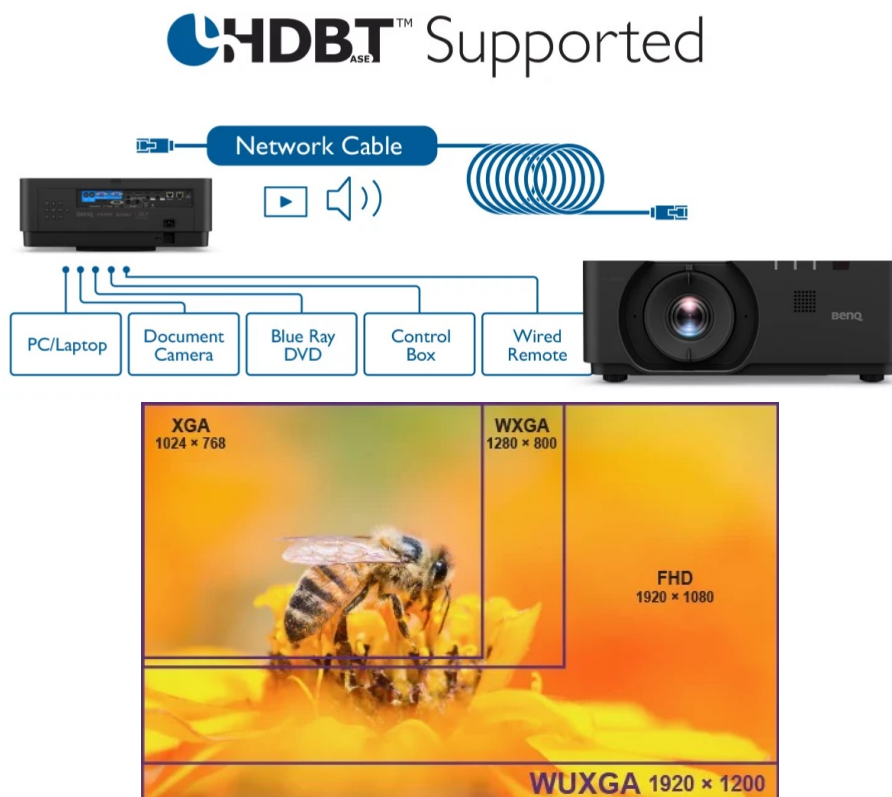

BENQ LU960

Cena celkem:	118 661 Kč (bez DPH: 98 067 Kč)
Běžná cena:	130 527 Kč
Ušetříte:	11 866 Kč
Kód zboží:	PROA7337
Part No.:	9H.JN477.25E
Záruka:	36 měsíců/12 měs.lampa
Stav:	Nové zboží

Popis

Projektor BenQ LU960 - pro flexibilní promítání

Projektor BenQ LU960 s vysokým WUXGA rozlišením vám zprostředkuje ostrý obraz s důrazem na všechny přítomné detaily. Umožňuje komfortní promítání textů, tabulek, obrázků, a dokonce dynamických akcí. **Rychlý režim** projektoru BenQ zlepšuje odezvu a poskytuje obraz bez zpoždění a prodlev. **Svitivost 5500 ANSI lumenů** zajistí viditelnost textu i obrazu v rozmanitých světelných podmínkách.

BenQ LU960

Laserový **WUXGA** projektor s rozlišením **1920 x 1200** obrazových bodů nabízí svítivost **5500 ANSI** lumenů, kontrastní poměr **3 000 000:1** a 92 % pokrytí normy **Rec.709** pro mnohem realističtější barvy a věrný obraz. Projektor dokáže vytvořit promítací plochu **o velikosti až 300"** a podporuje také 3D zobrazení. Díky korekci lichoběžníkového zkreslení můžete mít obraz přesně tam, kde potřebujete. Projektor nabízí široké možnosti připojení, včetně **HDBaseT**, které zprostředkuje připojení Full HD videa, audia a ethernetu jedním kabelem, a umožňuje tak ovládání ze vzdálenosti až 100 m. Podporuje také **360° projekci**, promítání obrazu na strop, stěny, podlahu nebo dokonce šikmé plochy, například ve veřejných prostorách. Bezúdržbový provoz a dlouhou životnost projektoru zajistí prachotěsně uzavřená laserová jednotka splňující certifikaci **IP5X**.

Součástí balení je dálkový ovladač (včetně baterií).

ZÁKLADNÍ SPECIFIKACE

Technologie projektoru: DLP

Rozlišení: 1920 x 1200 px

Jas: 5500 ANSI lumenů

Kontrastní poměr: 3000000:1

Rozhraní: 2x HDMI vstup, 1x HDMI výstup, 1x DisplayPort, 1x VGA vstup, 1x VGA výstup, 1x USB typ A, 1x USB mini B, 1x RJ-45 HDBaseT, 1x RJ-45 LAN, 1x RS-232, 1x audio vstup, 1x audio výstup, 1x 3D Sync vstup, 1x 3D Sync výstup, 1x DC 12V Trigger, 1x konektor pro drátový ovladač