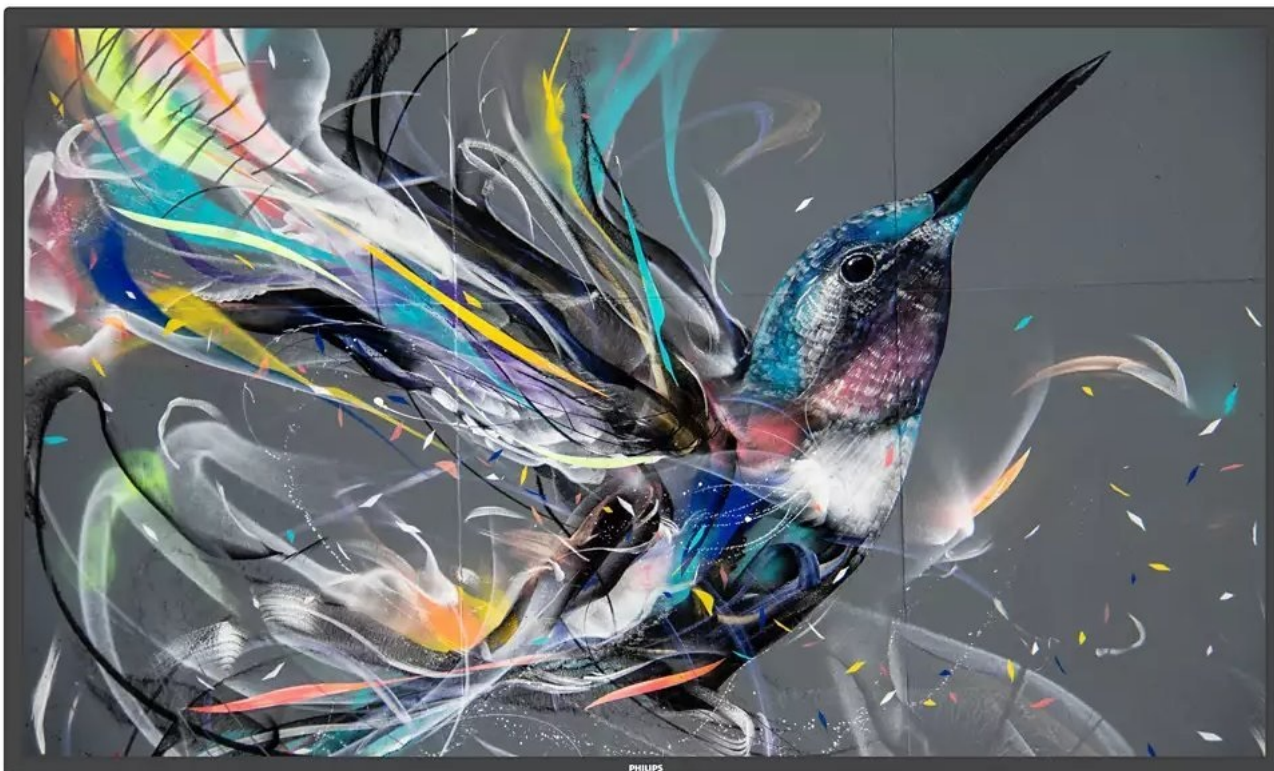

**Integrovaný přehrávač médií** vám umožní jednoduše naplánovat přehrávání obsahu a po dokončení se zase přepne do pohotovostního režimu. Sám displej se vyznačuje ultra jemným rozlišením 4K, které vykreslí obsah ostře a do těch nejmenších detailů. **IPS panel** produkuje široké pozorovací úhly a podpoří komfortní sledování ze všech stran. Samozřejmostí je přítomnost **bohaté konektivity** pro flexibilní konektivitu. Součástí je také **dálkové ovládání** pro snadnou