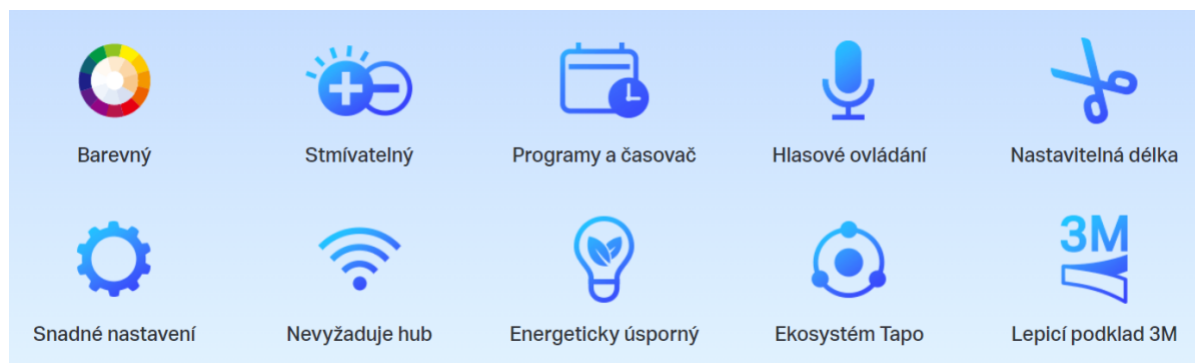

TP-LINK TAPO L900-10

Cena celkem:	747 Kč (bez DPH: 618 Kč)
Běžná cena:	822 Kč
Ušetříte:	75 Kč
Kód zboží:	TIPTPL0013
Part No.:	Tapo L900-10
Záruka:	26 měs.
Stav:	Nové zboží

Popis

TP-Link Tapo L900-10

Smart Wi-Fi stmívatelný LED pásek s podporou hlasového ovládaní **Amazon Alexa nebo Google Assistant**. Barvu, jas či teplotu světla lze měnit podle vkusu i nálady pomocí aplikace **Tapo**, která je k dispozici pro operační systémy **Android** nebo **iOS**. Pro snadnou instalaci je pásek vybaven předinstalovanou oboustrannou lepicí páskou.

- Použití s chytrým asistentem, rozbočovačem nebo mobilní aplikací
- Hlasové ovládání - Amazon Alexa nebo Google Assistant
- Flexibilní instalace - možnost zkrácení na libovolnou délku + 3M lepicí páska na zadní straně
- Snadné nastavení + podpora automatizace (plán, časovač, režim nepřítomnosti)
- Synchronizace osvětlení s frekvencí a rytmem hudby