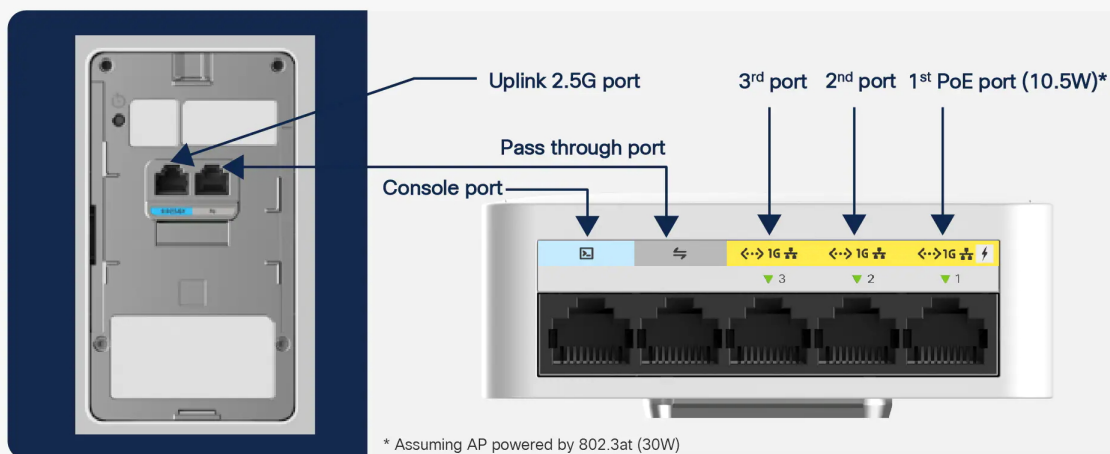

Popis

Cisco Catalyst 9105 (C9105AXW-E)

Zpásmový **Wi-Fi 6** access point založen na bezdrátové technologii **2,4 GHz a 5 GHz** standardu **802.11ax** (zpětně kompatibilní s 802.11a/b/g/n/ac). Rychlost přenášených dat činí **až 1,488 Gb/s** (kombinovaná). Pro připojení je přítomen **multi-gigabitový Ethernet RJ-45 port** (100/1000/2500) a **tři GbE RJ-45 porty**.

- Multi-gigabitový RJ-45 port (100/1000/2500 Mbps), 3x GbE RJ-45 (1. port podporuje PSE 10,5 W výstup), 1x Passthru port (2x RJ-45)
- Integrované antény + podpora 2x2 MU-MIMO a 802.11ax
- Beamforming, BSS coloring, OFDMA, TWT, MRC, 802.11 DFS, CSD, A-MPDU, A-MSDU
- Bluetooth 5.0 pro IoT využití

Řada Catalyst 9105 rozšiřuje síť založenou na intencích společnosti Cisco. Je ideální pro sítě všech velikostí, škáluje se tak, aby splňovala rostoucí požadavky internetu věcí a zároveň plně podporovala nejnovější inovace a nové technologie. Řada Catalyst 9105 je také špičkou v oblasti výkonu, zabezpečení a analytiky.

9105AXW wall plate ports

ZÁKLADNÍ SPECIFIKACE

Standard: IEEE 802.11a/b/g/n/ac/ax

Rychlost datového přenosu: až 1,488 Gb/s (80 MHz @ 5 GHz a 20 MHz @ 2,4 GHz)

Porty: 1x mGig RJ-45 (2,5 Gbps), 3x GbE RJ-45, 1x RJ-45 konzole, 1x USB 2.0, 1x PassThru port (2x RJ-45)