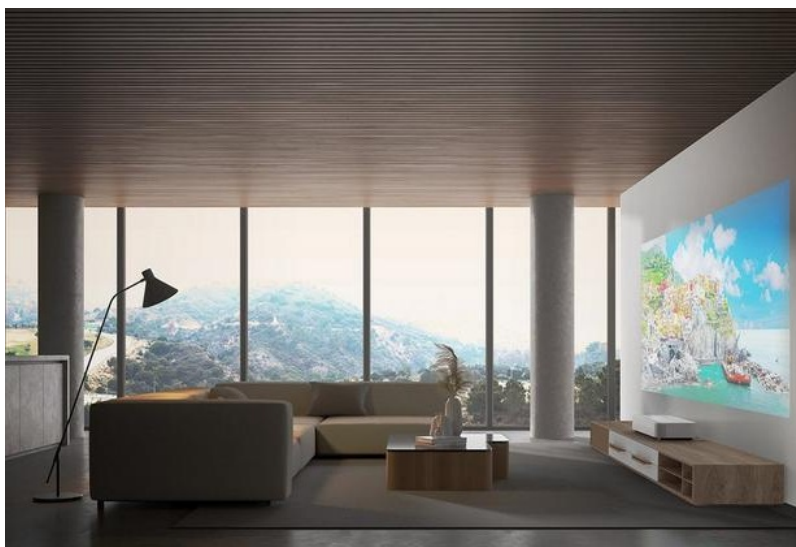

**Popis****Epson EH-LS800W - 4K projektor s Android TV**

**Laserový TV projektor Epson EH-LS800W** vám umožní sledovat obsah na velké ploše ve **4K UHD rozlišení** na **ultra krátkou projekční vzdálenost**. Objevte nové možnosti sledování se systémem **Android TV** a na klasickou televizní obrazovku si už ani nevzpomenete. **Technologie Android TV** vám zprostředkuje množství filmových trháků a multimédií z **Google Play, Amazon Prime Video, YouTube** a dalších aplikací.

Projektor **Epson EH-LS800W** umožňuje promítání již ze vzdálenosti 2.3 cm od stěny na ploše 80 palců. Vzdálenost si můžete upravit dle svých požadavků nebo proporcí místnosti, abyste dosáhli ideálního domácího kina a promítací plochy až 150 palců. Uplatní se nejenom při sledování filmů, ale také třeba hraní her. Díky novému **hernímu režimu** se vyznačuje nízkou prodlevou a umožní komfortní gaming. **Vysoká svítivost 4000 ANSI lumenů** podporuje optimální jas, dobrou viditelnost a čitelnost i v běžně osvětleném interiéru.